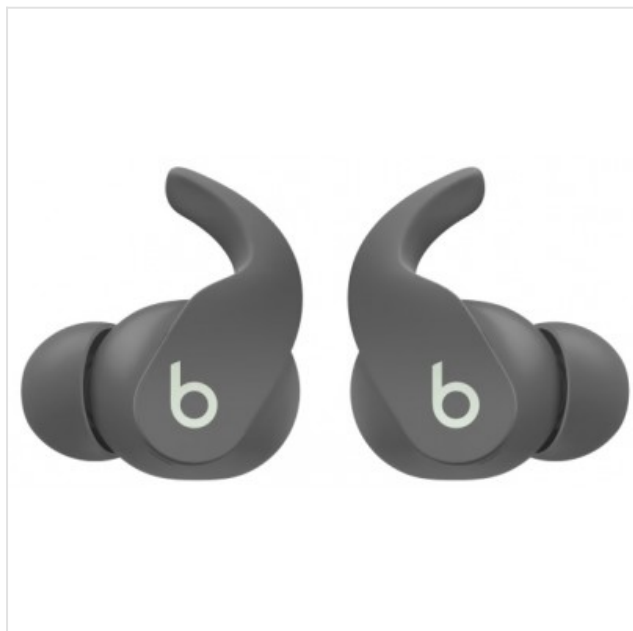

## Beats Fit Pro True Wireless Earbuds Sage Grey Apple

Categorie: Hoofdtelefoon

Merk: Apple

Model: MK2J3ZM/A

0 1 9 4 2 5 2 4 8 4 6 3 0

249,95€

### OMSCHRIJVING

Ontworpen voor comfort

Beats Fit Pro zijn uitgerust met comfortabele en flexibele vleugeltips, zodat ze stevig en prettig in je oren zitten. Het universele vleugeltipontwerp is grondig getest door allerlei atleten. Je kunt er dus op vertrouwen dat deze oortjes tijdens je werk en het sporten goed blijven zitten. Compleet met drukverlagende ventilatieopeningen, zodat je deze oortjes de hele dag comfortabel kunt dragen