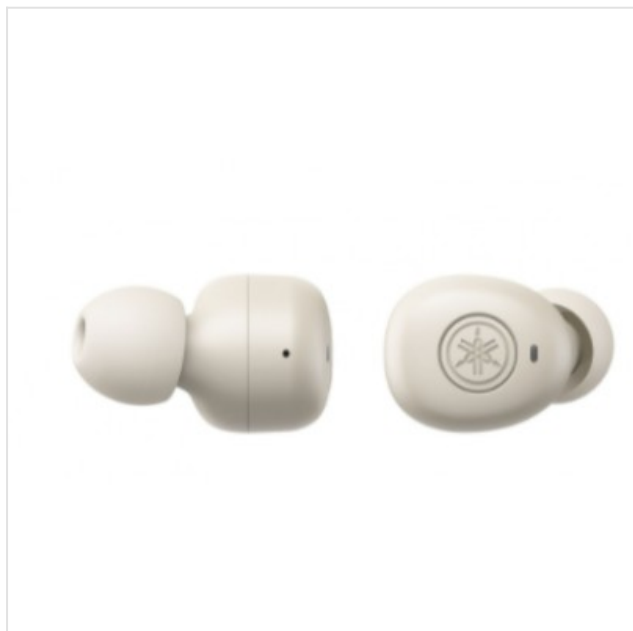

## TW-E3B in-ear TWS Gray Yamaha

Categorie: Hoofdtelefoon  
Merk: Yamaha  
Model: TW-E3BGY

99,99€