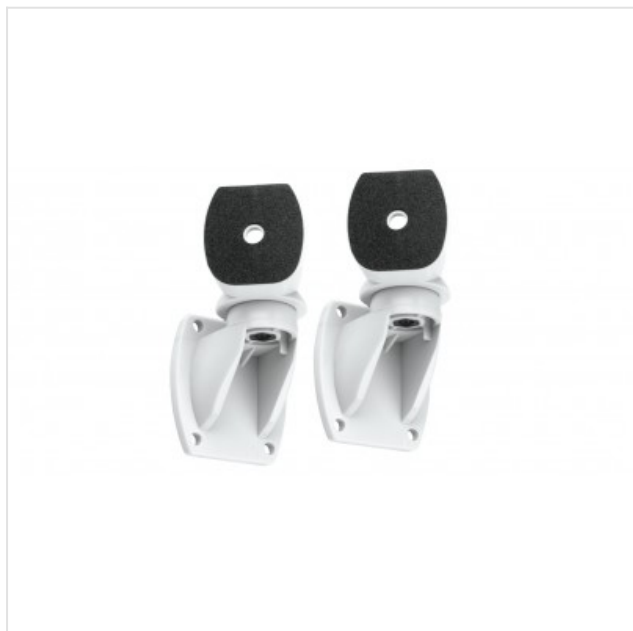

A10 muurbeugel wit Audio Pro

Categorie: Luidsprekersteun

Merk: Audio Pro

Model: 45814

7 3 3 0 1 1 7 4 5 8 1 4 6

39,99€

OMSCHRIJVING

A10 muurbeugel wit

SPECIFICATIE

Fysieke kenmerken

| | |
|-----------|--------|
| Breedte | 240 mm |
| Diepte | 240 mm |
| Hoogte | 800 mm |
| Kleur | Wit |
| Materiaal | Staal |

Bovenstaande informatie is uitsluitend informatief/indicatief en aan wijziging onderhevig