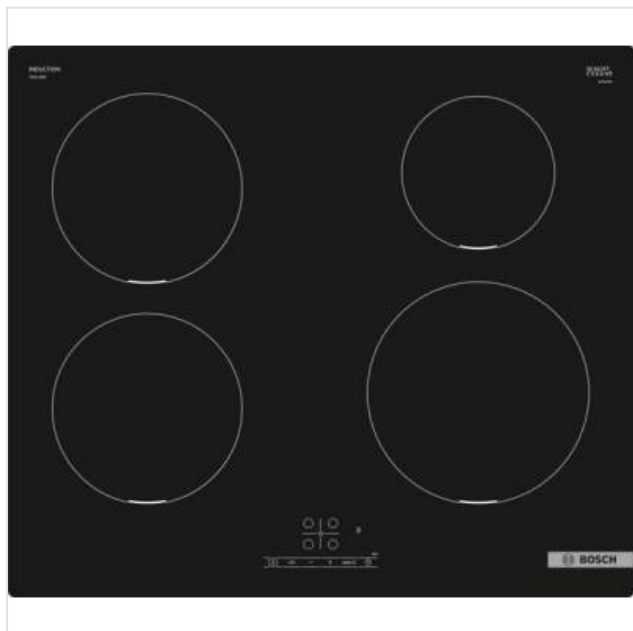

PIE611BB5E Bosch

Categorie: Kookplaat
Merk: Bosch
Model: PIE611BB5E

459,99€

OMSCHRIJVING

Kookplaat Serie 4 Inductie 60 cm, PowerInduction, 4 zones, TouchSelect, Boost, Timer Zonder kader

De inductiekookplaat: zo kookt u snel, veilig, schoon en zuinig.

MA	13u - 18u	VRIJ	9u tot 18u
DI	9u tot 18u	ZAT	10u tot 18u
WOE	9u tot 18u	ZON	GESLOTEN
DO	9u tot 18u		

Type bediening

TouchSelect

Funcities

Timerfunctie 

Fysieke kenmerken

Aansluitwaarde	7400 W
Afwerking rand	Randloos
Breedte	59,2 cm
Diepte	52,2 cm
Kleur	Zwart
Nisbreedte (minimaal)	56 cm
Nisdiepte (minimaal)	49 cm
Nishoogte (minimaal)	5,1 cm