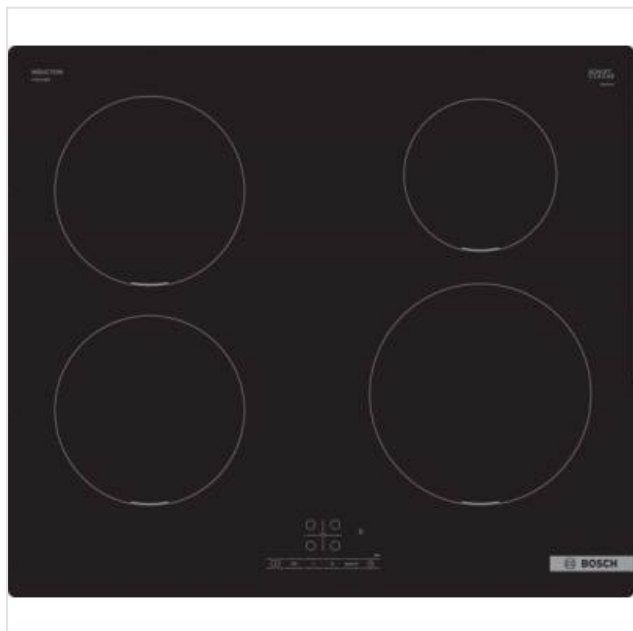

## PUE611BB5E Bosch

Categorie: Kookplaat  
Merk: Bosch  
Model: PUE611BB5E

4 2 4 2 0 0 5 2 8 5 0 8 2

4 242005 285082 >

569,00€

## OMSCHRIJVING

Kookplaat Serie 4 Inductie 60 cm, SmartInduction, 4 zones, TouchSelect, Boost, Timer Zonder kader

De inductiekookplaat: zo kookt u snel, veilig, schoon en zuinig.

- TouchSelect: eenvoudige selectie van de kookzone en vervolgens van het vermogen.
- PowerBoost: tot 50% meer vermogen voor sneller opwarmen op je inductiekookplaat.

### Fysieke kenmerken

Aansluitwaarde	4600 W
Afwerking rand	Randloos
Breedte	59,2 cm
Diepte	52,2 cm
Kleur	Zwart
Nisbreedte (minimaal)	56 cm
Nisdiepte (minimaal)	49 cm
Nishoogte (minimaal)	5,1 cm