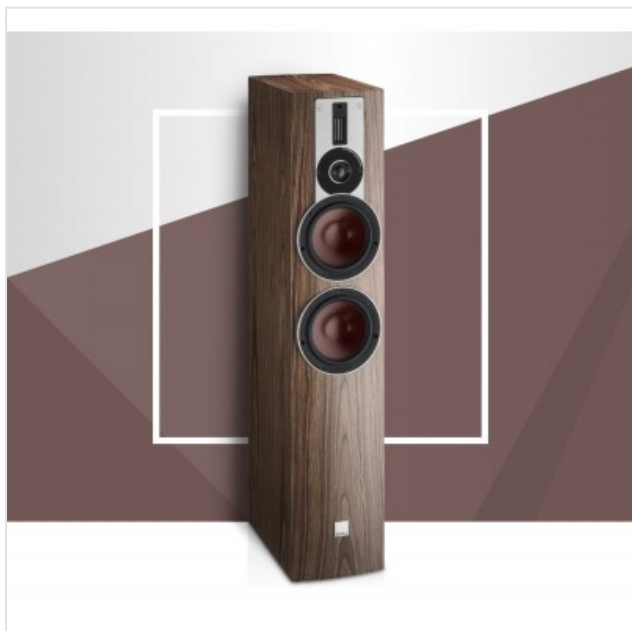

Rubicon 6 Vino Rosso Dali

Categorie: Luidspreker

Merk: Dali

Model: 234066

5 7 0 3 1 2 0 1 1 3 3 7 1

5 703120 113371 >

2.199,00€

OMSCHRIJVING

FLOORSTANDING speaker | Frequency Range 38 - 34,000 | Sensitivity 88,5dB

DALI RUBICON 6

De RUBICON 6 is een vloerstaande luidspreker met twee 16,5 centimeter woofers. De RUBICON 6 kan meer voelbaar laag leveren om een ruimte te vullen, met dank aan die woofers. De woofers werken perfect samen om flink meer lucht te verplaatsen en nóg dieper te gaan in het lage basbereik. De constructie van de luidsprekerunits in de RUBICON 6 maakt hem nog krachtiger dan zijn kleinere familieleden, met een betere en gecontroleerde weergave.

SMC Magneetsysteem

Met een poolstuk dat volledig uit SMC bestaat, afgedekt door een ingekeepte koperen kap en geplaatst binnen een grote ferrietmagneet, wordt het effect van SMC gefocust en gemaximaliseerd en reduceert het vervorming zoals je nog nooit gehoord hebt.

PRODUCT DETAILS

De RUBICON 6 is een vloerstaande luidspreker met twee 16,5 centimeter woofers die elk hun eigen baspoort hebben, vergulde bi-wiring aansluitingen, en onze innovatieve ribbon/soft dome Hybride Tweeter Module. De RUBICON 6 kan meer voelbaar laag leveren om een ruimte te vullen, met dank aan die woofers. De woofers werken perfect samen om flink meer lucht te verplaatsen en nóg dieper te gaan in het lage basbereik. De constructie van de luidsprekerunits in de RUBICON 6 maakt hem nog krachtiger dan zijn kleinere familieleden, met een betere en gecontroleerde weergave.