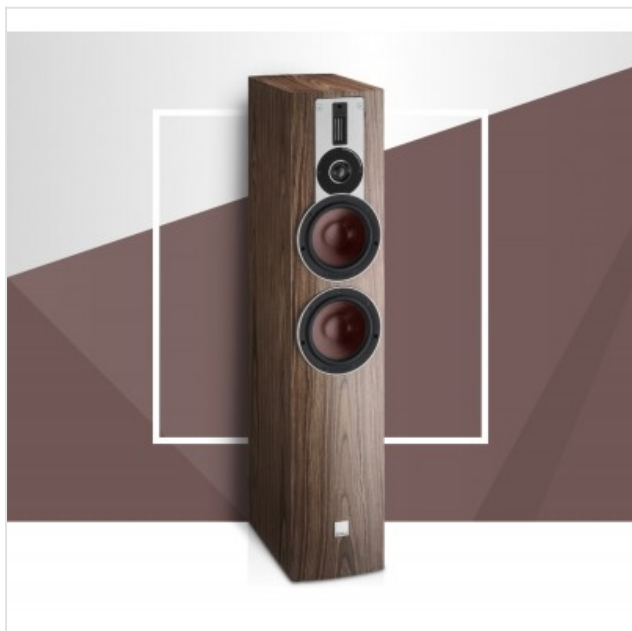

## Rubicon 6 Natural Walnut Dali

Categorie: Luidspreker

Merk: Dali

Model: 234068

5 7 0 3 1 2 0 1 1 3 3 8 8

5 703120 113388 >

2.199,00€

#### PRODUCT DETAILS

De RUBICON 6 is een vloerstaande luidspreker met twee 16,5 centimeter woofers die elk hun eigen baspoort hebben, vergulde bi-wiring aansluitingen, en onze innovatieve ribbon/soft dome Hybride Tweeter Module. De RUBICON 6 kan meer voelbaar laag leveren om een ruimte te vullen, met dank aan die woofers. De woofers werken perfect samen om flink meer lucht te verplaatsen en nóg dieper te gaan in het lage basbereik. De constructie van de luidsprekerunits in de RUBICON 6 maakt hem nog krachtiger dan zijn kleinere familieleden, met een betere en gecontroleerde weergave.

#### SMC Magneetsysteem

Met een poolstuk dat volledig uit SMC bestaat, afgedekt door een ingekeepte koperen kap en geplaatst binnen een grote ferrietmagneet, wordt het effect van SMC gefocust en gemaximaliseerd en reduceert het vervorming zoals je nog nooit gehoord hebt.

De Hybride Tweeter Module is een handelsmerk van DALI en die van de Rubicon serie wordt in Denemarken gebouwd. De Hybride Tweeter Module combineert een dometweeter met een ribbon voor een verbazingwekkende weergave van de hoge tonen.