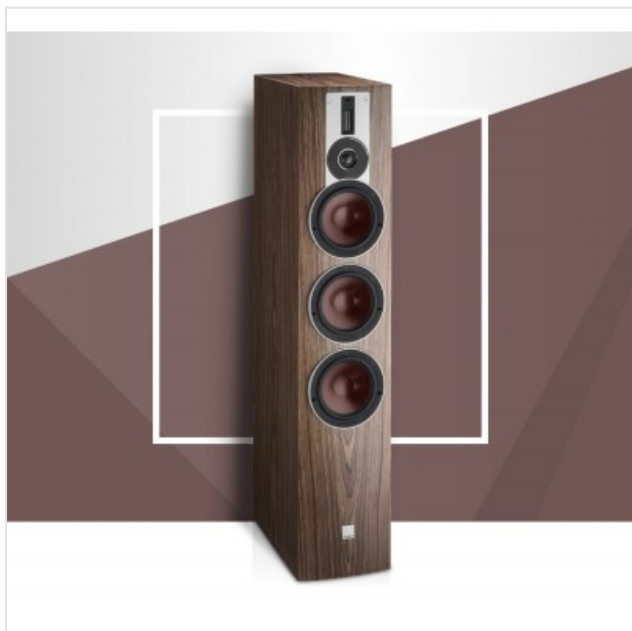

Rubicon 8 Vino Rosso Dali

Categorie: Luidspreker

Merk: Dali

Model: 234086

5 7 0 3 1 2 0 1 1 3 3 9 5

5 703120 113395 >

3.299,00€

OMSCHRIJVING

FLOORSTANDING speaker | Frequency Range 38 - 34,000 | Sensitivity 90,5dB

PRODUCT DETAILS

Het vloerstaande vlaggenschip van de RUBICON serie, de RUBICON 8, zal je een verbazingwekkend groot geluidsbeeld voorschotelen met een imponerend diepe, voelbare bas. De RUBICON 8 heeft maar liefst drie basluidsprekers die allemaal op een andere frequentie beginnen te werken. Deze opstelling betekent dat het in feite een $2\frac{1}{2} + \frac{1}{2} + \frac{1}{2}$ -weg constructie is, wat een verbluffend bereik en een indrukwekkende geluidsdruk geeft. De RUBICON 8 is voor hen die het buitengewone zoeken in afmeting en klank.

Door de inzet op geluidskwaliteit extreem te verhogen is de RUBICON 8 gewoonweg verbluffend voor wat betreft het epische geluidsbeeld dat hij laat horen. Het trio woofers werkt door bij verschillende frequenties te gaan meespelen, waardoor de RUBICON 8 het hoogtepunt is van je eerste stappen in de wereld van de high-end audio, voor de prijs van een middenklasser.

Hybride Tweeter Module

De Hybride Tweeter Module is een handelsmerk van DALI en die van de Rubicon serie wordt in Denemarken gebouwd. De Hybride Tweeter Module combineert een dometweeter met een ribbon voor een verbazingwekkende weergave van de hoge tonen.