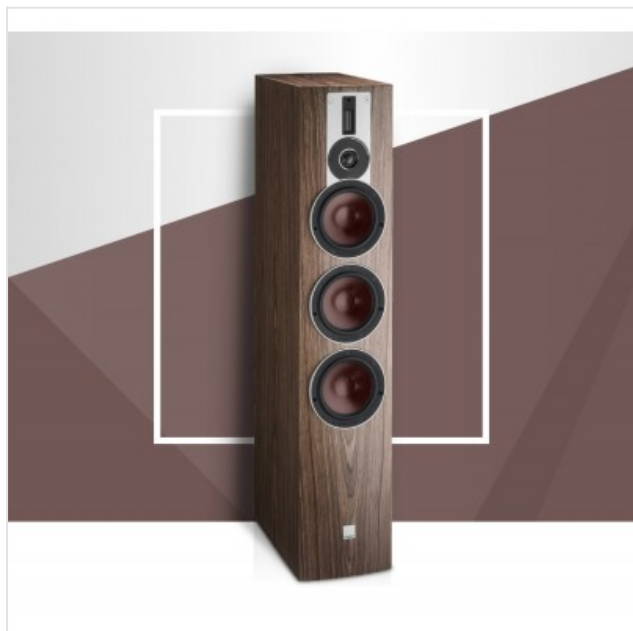

Rubicon 8 Natural Walnut Dali

Categorie: Luidspreker

Merk: Dali

Model: 234088

5 7 0 3 1 2 0 1 1 3 4 0 1

5 703120 113401 >

3.299,00€

OMSCHRIJVING

FLOORSTANDING speaker | Frequency Range 38 - 34,000 | Sensitivity 90,5dB

PRODUCT DETAILS

Het vloerstaande vlaggenschip van de RUBICON serie, de RUBICON 8, zal je een verbazingwekkend groot geluidsbeeld voorschotelen met een imponerend diepe, voelbare bas. De RUBICON 8 heeft maar liefst drie basluidsprekers die allemaal op een andere frequentie beginnen te werken. Deze opstelling betekent dat het in feite een $2\frac{1}{2}+1\frac{1}{2}+1\frac{1}{2}$ -weg constructie is, wat een verbluffend bereik en een indrukwekkende geluidsdruk geeft. De RUBICON 8 is voor hen die het buitengewone zoeken in afmeting en klank.

Door de inzet op geluidskwaliteit extreem te verhogen is de RUBICON 8 gewoonweg verbluffend voor wat betreft het epische geluidsbeeld dat hij laat horen. Het trio woofers werkt door bij verschillende frequenties te gaan meespelen, waardoor de RUBICON 8 het hoogtepunt is van je eerste stappen in de wereld van de high-end audio, voor de prijs van een middenklasser.

Hybride Tweeter Module

De Hybride Tweeter Module is een handelsmerk van DALI en die van de Rubicon serie wordt in Denemarken gebouwd. De Hybride Tweeter Module combineert een dometweeter met een ribbon voor een verbazingwekkende weergave van de hoge tonen.