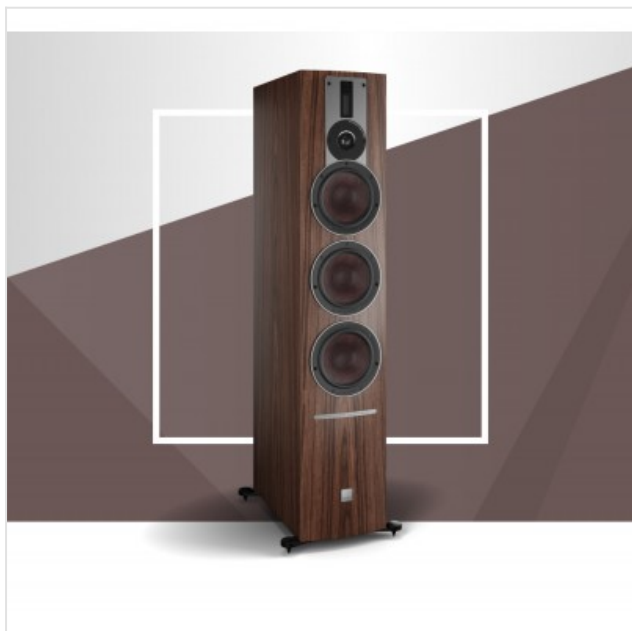

## Rubicon 8C Black (High Gloss) Dali

Categorie: Luidspreker

Merk: Dali

Model: 201483

5 7 0 3 1 2 0 1 1 2 5 6 5

5 703120 112565 >

4.499,00€

#### PRODUCTDETAILS

De elegante RUBICON 8 C levert moeiteloze audiofiele prestaties waarmee u kunt genieten van uw muziek - of wat u er ook tegenaan gooit. De RUBICON 8 C maakt deel uit van een draadloos luidsprekersysteem dat de klant in staat stelt gemakkelijk toegang te krijgen tot al zijn muziek in de best mogelijke kwaliteit, en deze af te spelen zonder dat daar ingewikkelde elektronica voor nodig is.

De RUBICON 8 C is in staat om voldoende fysieke bas te leveren om een grotere ruimte te vullen, vooral dankzij de woofers.

Het RUBICON C audiosysteem levert moderne hifi op hetzelfde hoge kwaliteitsniveau - of beter - dan de originele RUBICON serie. Dit is te danken aan de combinatie van de drivers en kastconstructie van de originele passieve serie, de versterkertechnologie van de CALLISTO-reeks en de draadloze audiotransmissie van de DALI Sound HUB. Samen vormen zij de RUBICON C serie.

#### SOFT DOME TWEETER

De lichtgewicht dome tweeter biedt de beste resolutie in zijn klasse - een duidelijke erfenis van onze high-end series.