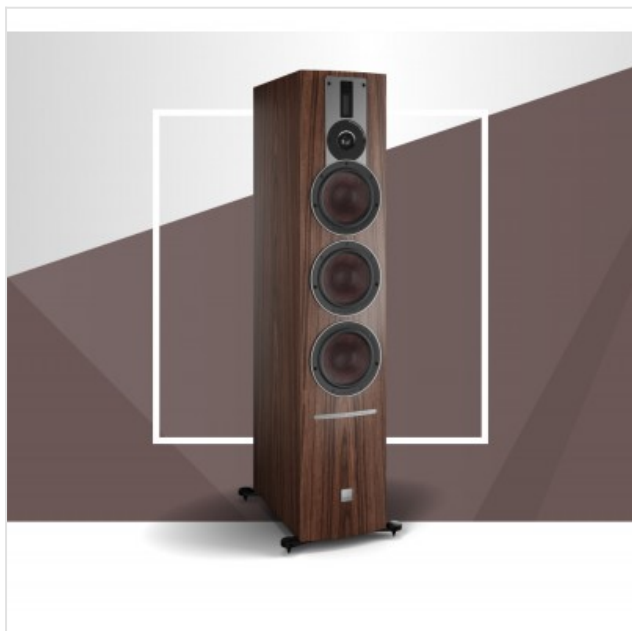

## Rubicon 8C Natural Walnut Dali

Categorie: Luidspreker

Merk: Dali

Model: 201388

5 7 0 3 1 2 0 1 1 3 4 7 0

5 703120 113470 >

4.499,00€

#### PRODUCTDETAILS

De elegante RUBICON 8 C levert moeiteloze audiofiele prestaties waarmee u kunt genieten van uw muziek - of wat u er ook tegenaan gooit. De RUBICON 8 C maakt deel uit van een draadloos luidsprekersysteem dat de klant in staat stelt gemakkelijk toegang te krijgen tot al zijn muziek in de best mogelijke kwaliteit, en deze af te spelen zonder dat daar ingewikkelde elektronica voor nodig is.

De RUBICON 8 C is in staat om voldoende fysieke bas te leveren om een grotere ruimte te vullen, vooral dankzij de woofers.

Het RUBICON C audiosysteem levert moderne hifi op hetzelfde hoge kwaliteitsniveau - of beter - dan de originele RUBICON serie. Dit is te danken aan de combinatie van de drivers en kastconstructie van de originele passieve serie, de versterkertechnologie van de CALLISTO-reeks en de draadloze audiotransmissie van de DALI Sound HUB. Samen vormen zij de RUBICON C serie.

#### SOFT DOME TWEETER

De lichtgewicht dome tweeter biedt de beste resolutie in zijn klasse - een duidelijke erfenis van onze high-end series.