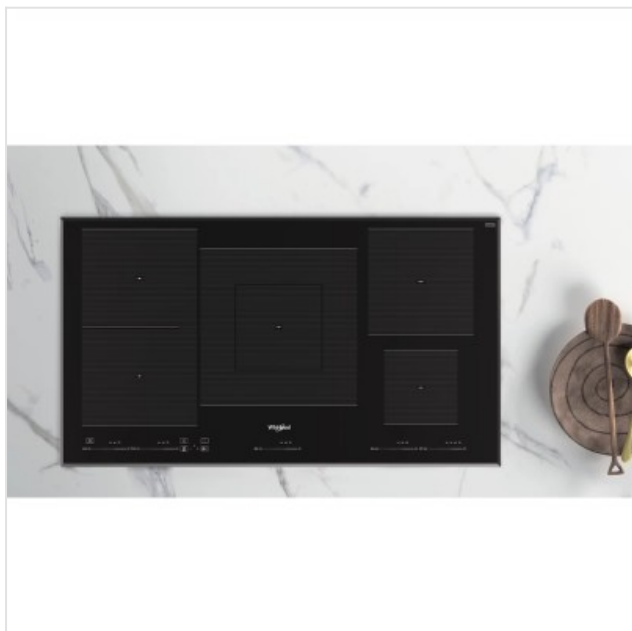

WT 1090 BA Whirlpool

Categorie: Kookplaat
Merk: Whirlpool
Model: WT 1090 BA

884,00€

OMSCHRIJVING

Inductiekookplaat, 90 cm, 5 zones (1 dual + 2 flexi + 2 x single zone), 5 boosters, timer, kinderslot, tiptoetsbediening met premium slider, 4 zijden afgeschuind

5 inductiezones. de FlexiCook technologie laat u meerdere zones samenvoegen, ideaal voor grotere potten en pannen. Slidercontrole, voor een eenvoudige bediening. Kenmerken van deze Whirlpool inductiekookplaat: Een elegante technologie die de pan en niet de kookplaat verwarmt, energiever spreiding beperkt en perfecte kookresultaten biedt. Elektrisch.