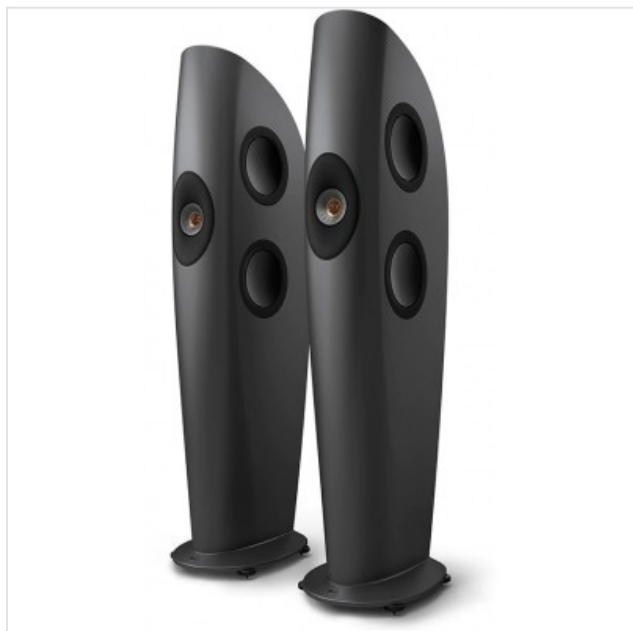

BLADE ONE Meta CHARCOAL GREY / BRONZE (per paar) KEF

Categorie: Luidspreker
Merk: KEF
Model: SP4044HA

35.000,00€

OMSCHRIJVING

's Werelds eerste Single Apparent Source-luidspreker

De eerste Single Apparent Source-luidspreker ter wereld, nu voorzien van Uni-Q® met 12de generatie MAT™. Een op maat gemaakt driversysteem, ontworpen voor onberispelijke prestaties, die de Blade naar nieuwe hoogten stuwen. De Blade One Meta is de top van de Blade-reeks en beschikt over vier 225 mm basdrivers met Force-Cancelling-technologie.

Compromisloze innovatie

Geobsedeerd door geluidskwaliteit en het doel om een superieure luisterervaring te leveren, ontwikkelden onze technici het revolutionaire Blade-concept om KEF's technologische leiderschap en innovatie zonder beperkingen of restricties te demonstreren. Sindsdien hebben we de grenzen van HiFi opgezocht om de luidspreker met het best mogelijke geluid te creëren.

Echt KEF. Uiterst coherent.

De kern van de Blade wordt gevormd door de Single Apparent Source-technologie, een unieke technologie

Bovenstaande informatie is uitsluitend informatief/indicatief en aan wijziging onderhevig

SPECIFICATIE

Algemeen

Aantal luidsprekers in de doos	2 speakers
Type speaker	Vloerstaander

Fysieke kenmerken

Breedte	363 mm
Diepte	540 mm
Gewicht	57,2 kg
Hoogte	1590 mm
Kleur	Brons, Grijs

Audio

Frequentiebereik	35 - 35000 Hz
------------------	---------------