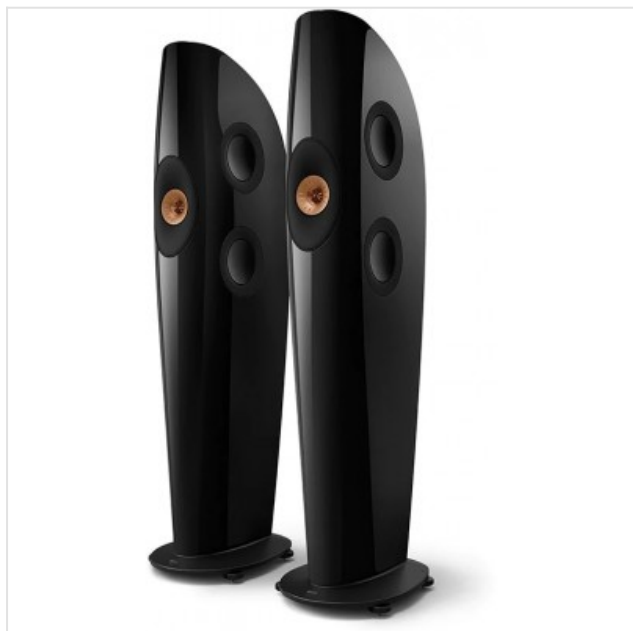

BLADE TWO Meta PIANO BLACK / COPPER (per paar) KEF

Categorie: Luidspreker
Merk: KEF
Model: SP4045ZA01

26.000,00€

OMSCHRIJVING

De compacte Single Apparent Source-luidspreker

De Blade Two Meta deelt hetzelfde DNA als de Blade One Meta en biedt dezelfde akoestische mogelijkheden en iconisch design in een iets kleiner formaat. De Blade Two Meta is voorzien van Single Apparent Source-technologie met vier Force-Cancelling 165 mm basdrivers en een 12de generatie Uni-Q® driver-systeem met MAT™.

Compromisloze innovatie

Geobsedeerd door geluidskwaliteit en het doel om een superieure luisterervaring te leveren, ontwikkelden onze technici het revolutionaire Blade-concept om KEF's technologische leiderschap en innovatie zonder beperkingen of restricties te demonstreren. Sindsdien hebben we de grenzen van HiFi opgezocht om de luidspreker met het best mogelijke geluid te creëren.

Echt KEF. Uiterst coherent.

De kern van de Blade wordt gevormd door de Single Apparent Source-technologie, een unieke technologie

Bovenstaande informatie is uitsluitend informatief/indicatief en aan wijziging onderhevig

SPECIFICATIE

Algemeen

Aantal luidsprekers in de doos	2 speakers
Type speaker	Vloerstaander

Fysieke kenmerken

Breedte	338 mm
Diepte	475 mm
Gewicht	35,5 kg
Hoogte	1461 mm
Kleur	Bruin, Zwart

Audio

Frequentiebereik	33 - 35000 Hz
------------------	---------------