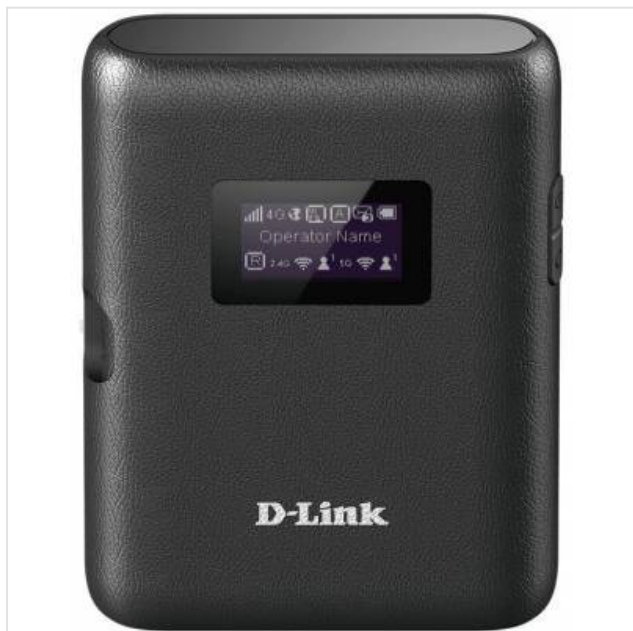

4G LTE Cat 6 WiFi Hotspot DWR-933 D-Link

Categorie:
Merk: D-Link
Model: DWR-933

164,99€

OMSCHRIJVING

Creëer uw eigen 4G-hotspot waar u maar wilt.

Deel een snelle, draagbare mobiele Wi-Fi-hotspot met de apparaten die u wilt, bijvoorbeeld laptops, tablets, telefoons en meer. Dankzij de betrouwbare accu die lang meegaat, blijft uw privé 4G-hotspot tot wel 14 uur in de lucht.

Hogere snelheden.

Het apparaat is simlockvrij, dus u kunt elke usim- of microsimkaart gebruiken. CAT6 LTE biedt hoge downloadsnelheden tot 300 Mbps, zodat u optimaal kunt profiteren van de 4G-breedband van uw provider.

Een nieuw WPS-apparaat toevoegen aan een Wi-Fi-netwerk hoeft niet tot frustraties te leiden. Druk eenvoudig op de WPS-knop en dan op de WPS-knop op uw nieuwe apparaat.

USB-poort

Sluit de DWR-933 rechtstreeks aan op de USB-poort van uw computer om hem op te laden en begin direct met het continu delen van 4G.

Neem Wi-Fi overal met u mee.

Dit draagbare apparaat dat slechts 120 g weegt neemt u gemakkelijk mee in uw zak of laptas, zodat u overal onmiddellijk over connectiviteit kunt beschikken. Dankzij het design met afgeronde randen past het bijna overal in. Op het OLED-scherm ziet u in één oogopslag zaken zoals signaalsterkte, roamingstatus,