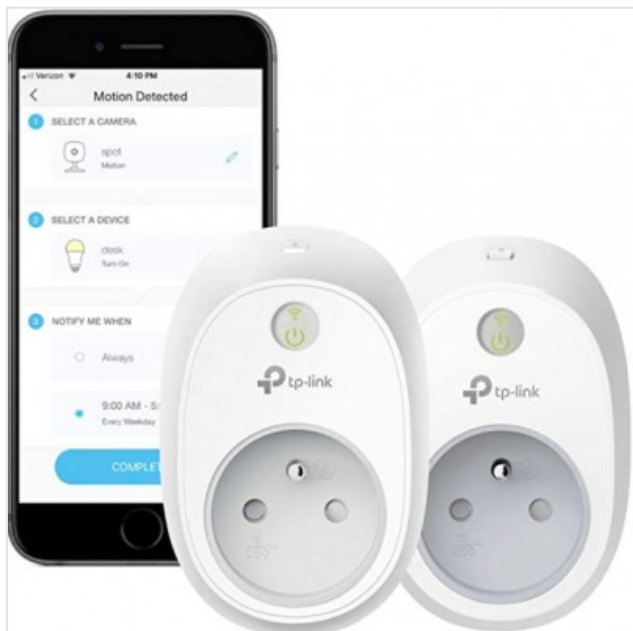

Mini Smart Wi-Fi Socket 2 pack TP-link

Categorie:
Merk: TP-link
Model: TAPO P100 (2 pack)

29,99€

OMSCHRIJVING

Bediening op afstand - zet verbonden apparaten overal aan/uit via de Tapo app

- **Schema** - stel een schema in om apparaten automatisch te beheren
- **Timer** - maak lijsten met een afteltimer voor aangesloten elektronica
- **Spraakbesturing** - beheer jouw smart-stopcontact met spraakopdrachten via Amazon Alexa of Google Assistant
- **Afwezigheidsmodus** - schakel apparaten automatisch op verschillende tijdstippen in en uit om de indruk te wekken dat er iemand thuis is
- **Compact design** - klein formaat zodat aangrenzende stopcontacten niet worden geblokkeerd
- **Eenvoudige installatie en eenvoudig in gebruik** - geen hub vereist, stel het stopcontact snel en eenvoudig in met de gratis app