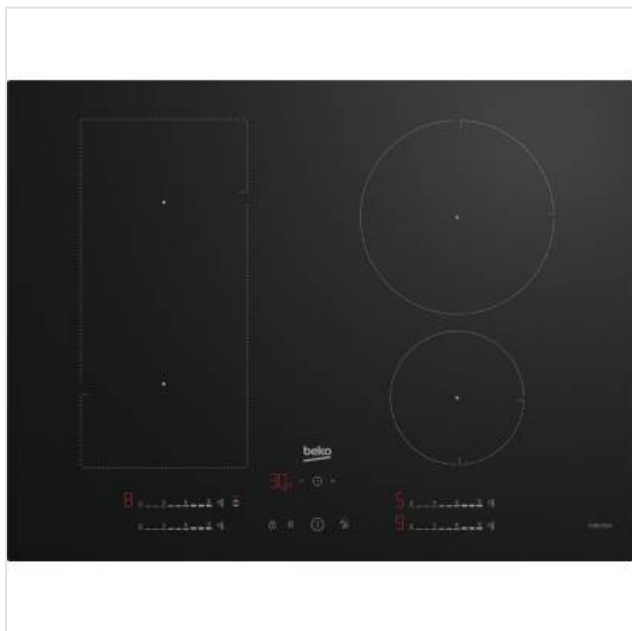

HII74700UF INDUCTIE KOOKPLAAT INDYFLEX Beko

Categorie: Kookplaat
Merk: Beko
Model: HII74700UF

699,00€

OMSCHRIJVING

- Breedte (cm) : 70
- Aantal zones : 4 - 1 flexyzone
- Vooraan links : \tilde{A} ~180 mm - 2200/3000W (Max/Boost)
- Vooraan rechts : \tilde{A} ~145mm - 1500/2200W (Max/Boost)
- Achteraan links : \tilde{A} ~180 mm - 2200/3000W (Max/Boost)
- Achteraan rechts : \tilde{A} ~210 mm - 2400/3700W (Max/Boost)
- Booster
- Sensortoetsen vooraan : Direct Acces slider
- Aantal kookposities : 9
- Restwarmte indicator per zone
- Elektronische aanduiding van het geselecteerde vermogen
- Timer
- Overkookbeveiliging
- Kookpandetectie
- Automatische uitschakeling
- Kinderbeveiliging

Bovenstaande informatie is uitsluitend informatief/indicatief en aan wijziging onderhevig

MA	13u - 18u	VRIJ	9u tot 18u
DI	9u tot 18u	ZAT	10u tot 18u
WOE	9u tot 18u	ZON	GESLOTEN
DO	9u tot 18u		

- IndyFlex: 2 zones links kunnen samengekoppeld worden tot één grote zone
- Easy Installation
- Aansluiting NL 220 V: enkel 2 fasig
- Afmetingen nis (B x D) : 560x490
- Vermogen (W) : 7400
- Aansluiting Volt / Ampère : 220/32
- Gewicht (Kg) : 10.5
- Afmetingen (H x B x D) : 4.8 x 69 x 52

SPECIFICATIE

Algemeen

Type kookplaat Inductie

Fysieke kenmerken

Breedte 69 cm
Diepte 52 cm
Gewicht 10,5 kg
Hoogte 4,8 cm
Kleur Zwart
Nisbreedte 56 cm
(minimaal)
Nisdiepte (minimaal) 49 cm

Kookplaatkenmerken