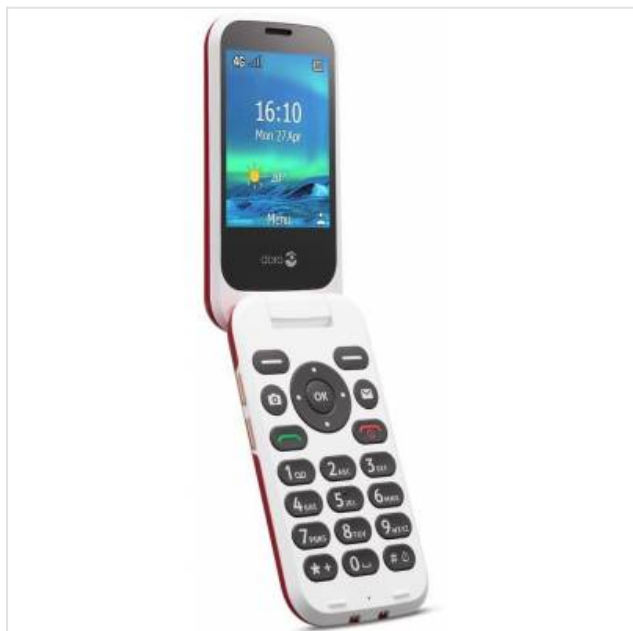

6880 Eenvoudige Klaptelefoon 4G (Rood-Wit) Doro

Categorie:
Merk: Doro
Model: 253-80317

119,99€

OMSCHRIJVING

Doro 6880. Vormfactor: Clamshell. SIM-kaart-capaciteit: Single SIM. Beeldschermdiagonaal: 7,11 mm (0.28"), Resolutie: 320 x 240 Pixels, Extern beeldscherm. Resolutie camera achterzijde (numeriek): 2 MP. Bluetooth. Batterijtechnologie: Lithium-Ion (Li-Ion), Capaciteit van de accu/batterij: 1000 mAh, Standby time (2G): 380 uur. Gewicht: 124 g. Kleur van het product: Rood

Extern display met nummerweergave en meldingen

- Zie wie er belt op het externe scherm
- Hoor meer, dankzij het krachtige en heldere geluid
- En voel u veilig, dankzij de assistentiekноп

Zie onmiddellijk de naam en het nummer van de beller en beantwoord de oproep door het toestel eenvoudig open te klappen. Dankzij de ruim uit elkaar geplaatste, contrastrijke toetsen wordt bellen en berichten versturen eenvoudiger, terwijl HD Voice een betere audiokwaliteit biedt voor zowel de beller als de ontvanger. De telefoon heeft ook een assistentiekноп waarmee u betrouwbare contactpersonen kunt waarschuwen als u ooit hulp nodig hebt.