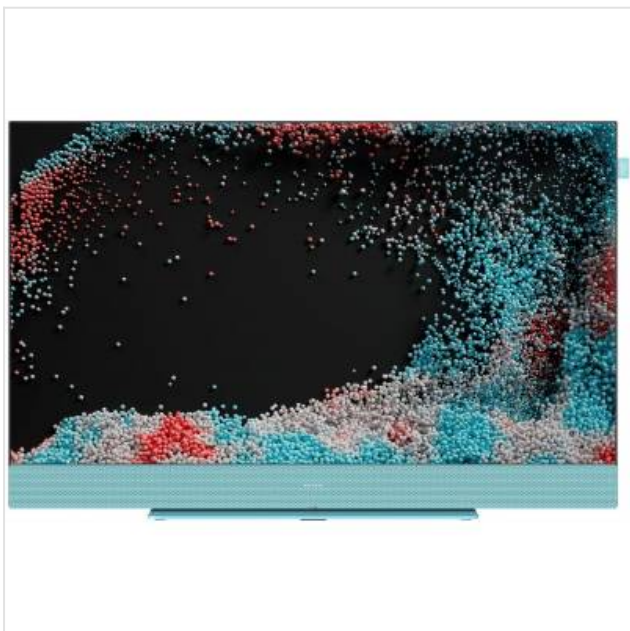

We. SEE 32 aqua blue We. by Loewe

Categorie: Televisie
Merk: We. by Loewe
Model: 60510V11

1.099,00€

999,00€

OMSCHRIJVING

Ultra HD LED-streaming-tv: voor zonnegroeten en bingewatchen

Net zo slim als je ochtendritueel. Gemaakt voor jouw persoonlijke feelgood programma. Speel wat je beweegt. De technologie: zeer geavanceerd. De bediening: aangenaam intuïtief. Voor een perfecte balans tussen high-tech en rust. Voor een frisse kijk op wat ons drijft. Enkel voor jou.

Trouwens, het is de moeite waard om onze Ultra HD LED-streaming-tv's eens nader te bekijken. Zelfs als ze zijn uitgeschakeld. Waarom? Hierdoor:

80 Watt soundbar

Geïntegreerde 80 Watt soundbar met Dolby Atmos voor een superieure geluidservaring. We. Do it right