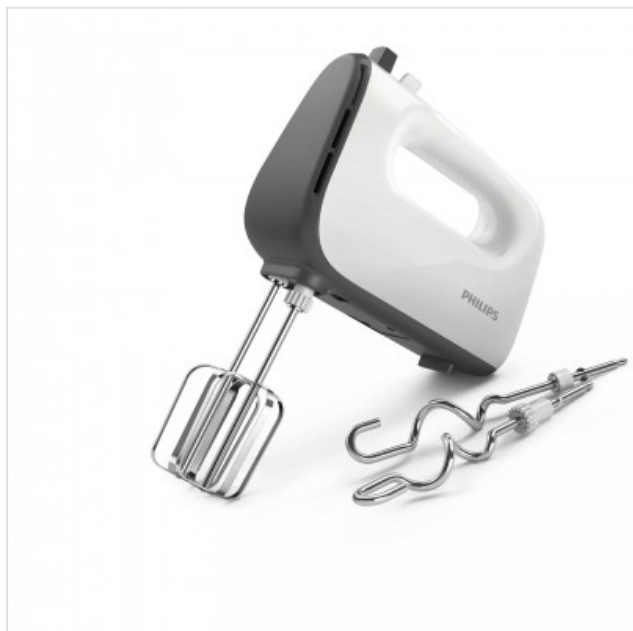

HR3740/00 5000 Series Mixer Philips

Categorie: Mixer
Merk: Philips
Model: HR3740/00

8 7 1 0 1 0 3 7 9 5 5 8 2

29,99€

OMSCHRIJVING

Krachtig en efficiënt mixen voor gladde cakes

Met de Philips-mixer maakt u heerlijke luchtige cakes en brood voor uw gezin. Luchtige, kegelvormige kloppers zorgen voor kortere kloptijd en glad cakebeslag. Met de krachtige motor van 450 W komt u moeiteloos door het taaiste deeg.

VRIJ 9u tot 18u
ZAT 10u tot 18u
ZON GESLOTEN

Kegelvormige klopper voor maximale hoeveelheid luchtverwerking

De unieke kegelvormige klopper zorgt voor maximale integratie van lucht die bijdraagt aan een luchtige structuur en glad cakebeslag

Motorvermogen van 450 W voor zelfs de zwaarste deegsoorten

De krachtige 450 W motor maakt licht werk van het taaiste deeg.

5 snelheidsstanden voor betere controle

Met tal van snelheden hebt u de beste controle om te mixen.

Handige ontgrendelknop voor de kloppers

Met een simpele druk op de knop ontgrendelt u de kloppers of deeghaken.

De kabels netjes houden is eenvoudig met de clip

De opbergclip voor snoer draagt bij aan een opgeruimde keuken.