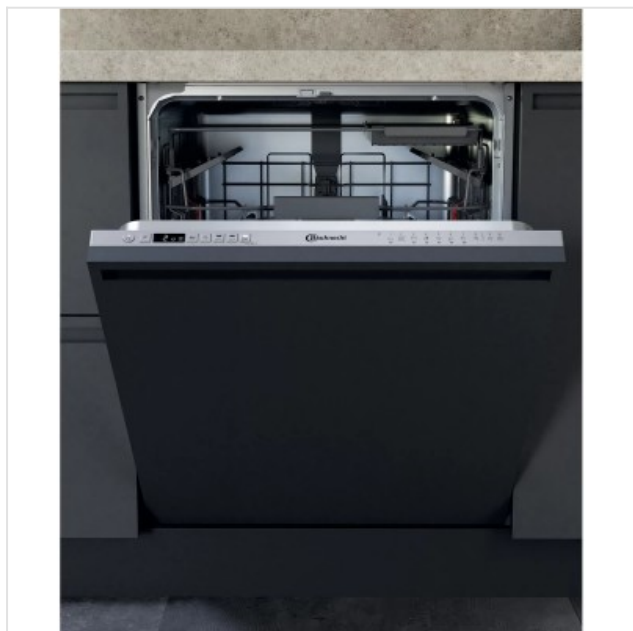

BCIO 3C33 EC Bauknecht

Categorie: Vaatwasser inbouw
Merk: Bauknecht
Model: BCIO 3C33 EC

4 0 1 1 5 7 7 8 5 9 7 3 7

4 011577 859737 >

899,00€

OMSCHRIJVING

Inbouw vaatwasser 60cm, Core+, NEL:D, 9.5 L, 43 dB(A), 10p, 14 couverts, Sensor, uitgestelde start, Licht op vloer, Multizone, kolom installatie, Aquastop, ActiveDry, zilver

Kenmerken van deze Bauknecht integreerbare vaatwasser: vaatwasser van standaard formaat met een capaciteit voor een groot aantal couverts. Kleur zilver. Innovatieve technologie die een extra stille werking garandeert. Optie startuitletstel zodat u het afwasprogramma dag en nacht op elk gewenst tijdstip kunt laten starten. Multizone optie die u toelaat te selecteren hoeveel rekken er worden gebruikt, voor een schone vaat zonder te hoeven wachten tot uw apparaat helemaal gevuld is. Afwasprogramma voor alleen het bovenste of onderste rek, voor een schone vaat zonder te hoeven wachten tot uw apparaat helemaal gevuld is. Het maakt niet uit hoe vuil uw vaat is, met de sensortechnologie bespaart u bij iedere afwascyclus tot wel 30% aan tijd, water en energie.* Speciale sensoren meten de vervuiling in het water en passen het waterverbruik, de temperatuur en het vermogen automatisch aan. Met overtuigend resultaat; een prachtig schone en droge vaat in combinatie met een extreem laag energieverbruik. (* Vergelijking tussen het laagste en het hoogste verbruik bij het sensorprogramma.) Uitstekende afwasresultaten.