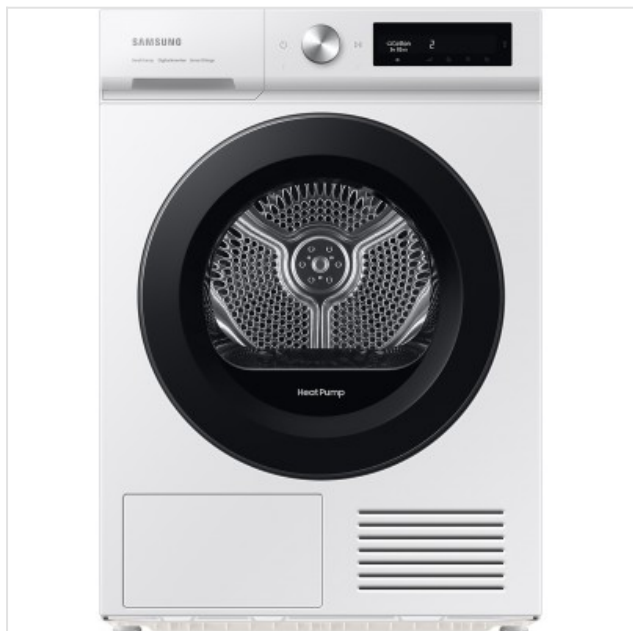

DV90BB5245AB Bespoke 5000-serie White / Black door Samsung

Categorie: Droogkast
Merk: Samsung
Model: DV90BB5245AW/S2

1.049,00€

OMSCHRIJVING

9KG - WARMTEPOMP DROGER - ENERGIELABEL A+++ - RACK DRY - HYGIENE PROGRAMMA - AIR REFRESH - AI BEDIENING - WITTE DISPLAY - ZWARTE DEUR - WITTE MACHINE - BESPOKE DESIGN