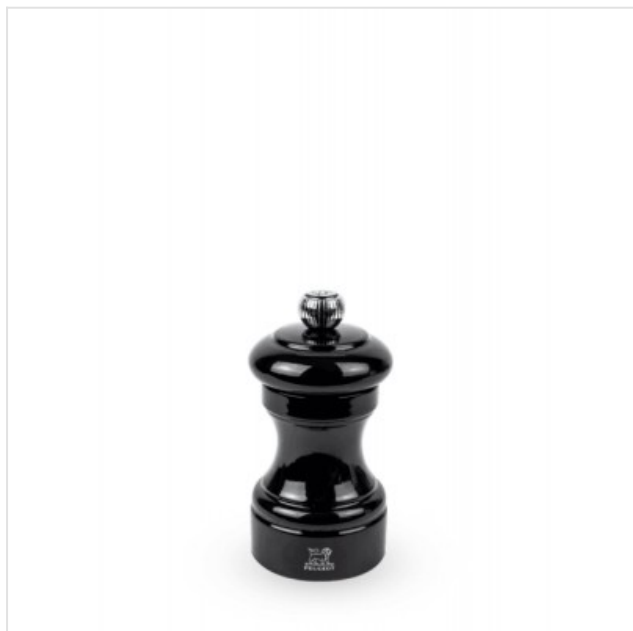

## Bistro Manuele pepermolen uit hout 10 cm zwartgelakt Peugeot

Categorie:  
Merk: Peugeot  
Model: 40826

29,90€

### OMSCHRIJVING

Deze stijlvolle Bistro pepermolen in zwarte lak uitvoering, heeft een duurzaam ontwerp en is volledig in Frankrijk vervaardigd.

Het Bistro-model is het eerste model uit de hele reeks. Zoals alle Peugeot-molens is hij vervaardigd in Frankrijk en uitgerust met het stalen Peugeot-maalwerk voor peper, met een levenslange garantie. Dit model heeft een zeer stijlvolle zwarte lak en past bij de kleuren van de Bistrorama-collectie, zo creëer je een bijzonder opvallend peper-en-zout duo. - Vervaardigd in Frankrijk - PEFC™-hout, afkomstig uit Franse bossen - Stralende kleur en glanzende afwerking - Te combineren met de andere kleuren van de Bistrorama-collectie, om monochrome of tweekleurige combinaties van molens te creëren - Zijn maalwerk heeft een levenslange garantie - Molen met 5 jaar garantie - Klaar voor gebruik: peperkorrels inbegrepen - Het ideale cadeau om te schenken of te krijgen

### Fysieke kenmerken

Hoogte

10 cm

Kleur

Zwart

Kleur/Stijl

zwartgelakt hout

Materiaal