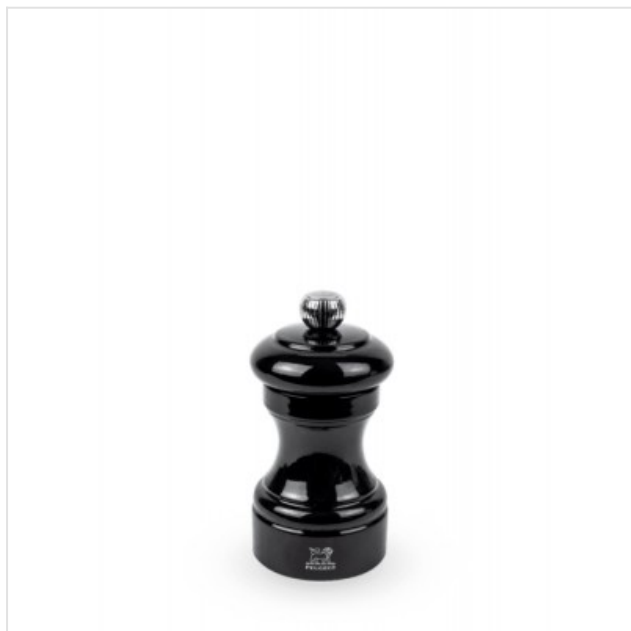

Bistro Manuele zoutmolen uit hout 10 cm zwartgelakt Peugeot

Categorie:
Merk: Peugeot
Model: 40833

29,90€

OMSCHRIJVING

Dit model vervaardigd in Frankrijk, is geïnspireerd op het allereerste ontwerp van de Peugeot tafelmolen en heeft alles om in de smaak te vallen

Deze zoutmolen is het symbool van de Franse levenskunst. In zijn uitvoering met een sublieme zwarte lak en voorzien van een maalwerk voor droog zout met levenslange garantie, zal hij een stijlvolle en tijdloze toets geven aan de mooiste tafels. - Vervaardigd in Frankrijk - PEFC™-hout, afkomstig uit Franse bossen - Stralende kleur en glanzende afwerking - Te combineren met de andere kleuren van de Bistrorama-collectie, om monochrome of tweekleurige combinaties van molens te creëren - Zijn maalwerk heeft een levenslange garantie - Molen met 5 jaar garantie - Om droge zoutkristallen (steenzout) te malen die maximaal 4 mm groot zijn. - Klaar voor gebruik: inclusief zoutkristallen - Niet gebruiken voor vochtig zeezout, zelfs niet als het gedroogd is - Het ideale cadeau om te schenken of te krijgen

Algemeen

Elektrisch

Fysieke kenmerken

Hoogte

10 cm

Kleur

Zwart

Kleur/Stijl