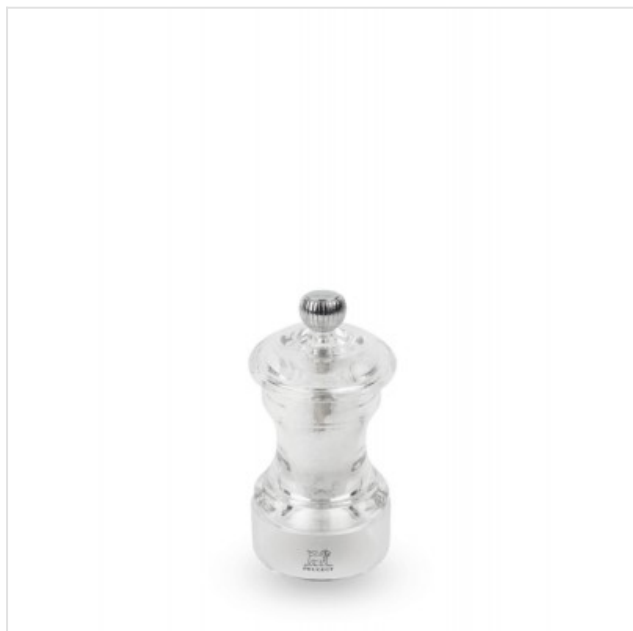

## Bistro Manuele zoutmolen uit acryl 10 cm Peugeot

Categorie:  
Merk: Peugeot  
Model: 41694

29,90€

### OMSCHRIJVING

Dit model Bistro, een tafelmolen bij uitstek, is een eerbetoon aan de eerste pepermolen die Peugeot vervaardigd heeft in 1874. Deze acrylversie legt het accent op de tijdloosheid ervan.

Deze molen evenals als het maalwerk in roestvrijstaal zijn vervaardigd in Frankrijk. Het maalwerk is speciaal ontworpen voor de kristallen van droog zout (steenzout). Het is niet geschikt voor vochtig zout. De maalgraad is instelbaar dankzij de prachtige knop die zich op de kop van de molen bevindt. Hoe strakker de knop is aangedraaid, hoe fijner de maalgraad en omgekeerd. Samen met de pepermolen Bistro Acryl vormt hij het perfecte duo voor de tafels van restaurants.

- Vervaardigd in Frankrijk
- Een maalwerk met levenslange garantie
- Molen met 5 jaar garantie
- Maalt droge zoutkristallen (steenzout) die maximaal 4 mm groot zijn
- Instelknop voor de maalgraad: Hoe sterker de knop is aangedraaid, hoe fijner het zout (en omgekeerd)
- Klaar voor gebruik: inclusief zoutkristallen
- Niet gebruiken voor vochtig zeezout, zelfs niet als deze opgedroogd is