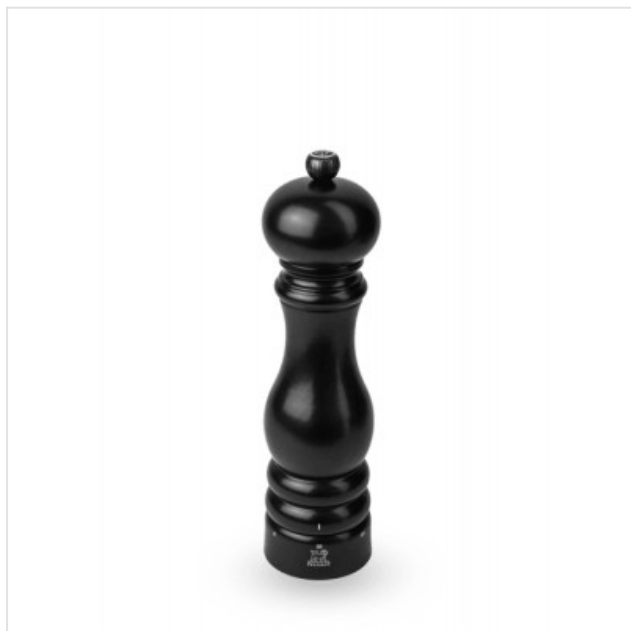

## Paris u'Select pepermolen Satijnzwart 22 cm Peugeot

Categorie:  
Merk: Peugeot  
Model: 41922

61,90€

### OMSCHRIJVING

In deze diepzwarte afwerking combineert deze zoutmolen Paris van 22 cm die in Frankrijk is vervaardigd elegantie en tijdloosheid.

De satijnzwarte zoutmolen Paris u'Select van 22 cm is prachtig in deze zwarte afwerking die verbaast door zijn vermogen om subtiel met het licht te spelen. Liefhebbers van koken zijn dol op het ingenieuze gepatenteerde instelsysteem, oplopend van 1 tot 6, waarmee u nauwkeurig de maalgraad van het zout kunt instellen. Zet de instelling op 1 tot 3 als u uit bent op verfijning of juist op 4 tot 6 voor meer kroktheid. Deze handmatige houten zoutmolen die is vervaardigd in Frankrijk is geschikt voor het malen van kristallen van droog zout.

- Vervaardigd in Frankrijk
- PEFC™-hout afkomstig uit Franse bossen
- U'Select-systeem met instelbare maalgraad: 6 vooraf ingestelde maalgraden
- Wateroplosbare tint en vernis
- Zijn maalwerk heeft een onbeperkte garantie
- Voor het malen van droge zoutkristallen (steenzout) die maximaal 4 mm groot zijn.