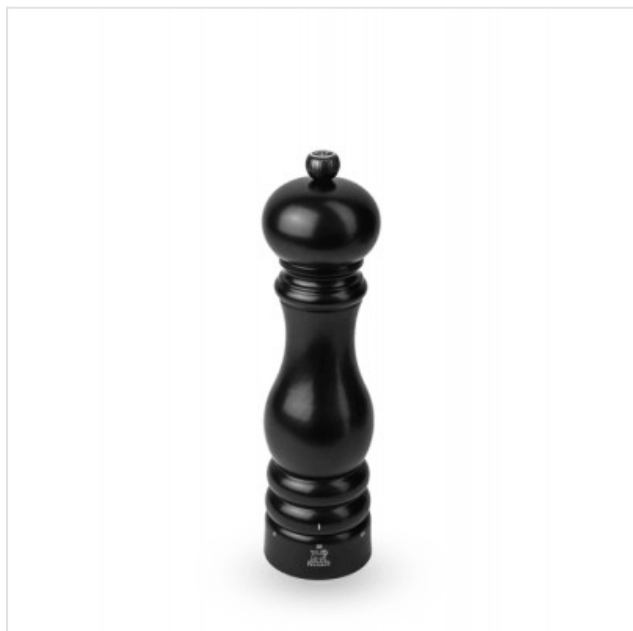

## Paris u'Select zoutmolen Satijnzwart 22 cm Peugeot

Categorie:  
Merk: Peugeot  
Model: 41939

61,90€

### OMSCHRIJVING

In deze diepzwarte afwerking combineert deze zoutmolen Paris van 22 cm die in Frankrijk is vervaardigd elegantie en tijdloosheid.

De satijnzwarte zoutmolen Paris u'Select van 22 cm is prachtig in deze zwarte afwerking die verbaast door zijn vermogen om subtiel met het licht te spelen. Liefhebbers van koken zijn dol op het ingenieuze gepatenteerde instelsysteem, oplopend van 1 tot 6, waarmee u nauwkeurig de maalgraad van het zout kunt instellen. Zet de instelling op 1 tot 3 als u uit bent op verfijning of juist op 4 tot 6 voor meer kroktheid. Deze handmatige houten zoutmolen die is vervaardigd in Frankrijk is geschikt voor het malen van kristallen van droog zout.

- Vervaardigd in Frankrijk
- PEFC™-hout afkomstig uit Franse bossen
- U'Select-systeem met instelbare maalgraad: 6 vooraf ingestelde maalgraden
- Wateroplosbare tint en vernis
- Zijn maalwerk heeft een onbeperkte garantie
- Voor het malen van droge zoutkristallen (steenzout) die maximaal 4 mm groot zijn.