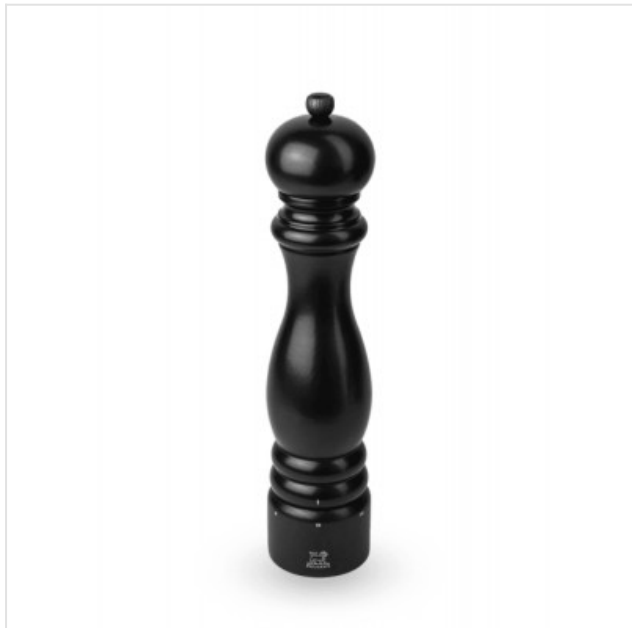

## Paris u'Select pepermolen Satijnzwart 30 cm Peugeot

Categorie:  
Merk: Peugeot  
Model: 41946

79,90€

### OMSCHRIJVING

Het licht speelt subtiel met de satijnzwarte afwerking van deze molen Paris van 30 cm en geeft het ronde silhouet veel karakter.

Bij de eerste aanblik valt het silhouet op dat wordt versterkt door de diepe en schitterende satijnzwarte kleur. Deze pepermolen Paris van 30 cm, uitgerust met een maalwerk met onbeperkte garantie en een nauwkeurig en gepatenteerd systeem om de maalgraad in te stellen, zal u overtuigen voor dagelijks gebruik. Hij ligt aangenaam in de hand en u zult de krokantheid en de smaken die vrijkomen uit versgemalen peperkorrels waarderen.

- Vervaardigd in Frankrijk
- PEFC-hout afkomstig uit Franse bossen
- U'Select-systeem met instelbare maalgraad: 6 vooraf ingestelde maalgraden
- Wateroplosbare tint en vernis
- Zijn maalwerk heeft een onbeperkte garantie
- Om zwarte, witte, groene of rode pepers, roze bessen (maximaal 15% in een pepermengeling) en korianderzaadjes te malen