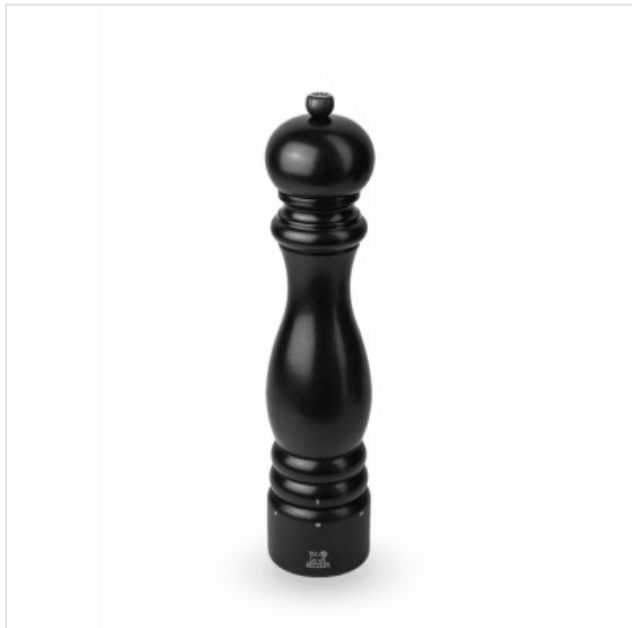

## Paris u'Select zoutmolen Satijnzwart 30 cm Peugeot

Categorie:  
Merk: Peugeot  
Model: 41953

79,90€

### OMSCHRIJVING

Het ronde silhouet van deze molen voor droog zout ligt perfect en aangenaam in de hand.

Deze zoutmolen Paris van 30 cm trekt de aandacht in deze verbazingwekkende afwerking die de zwarte kleur diepte en glans geeft. De zwarte knop bovenop maakt het tot een heus decoratief voorwerp.

Met zijn ronde lijn ligt deze zoutmolen uitstekend in de hand en stelt hij u in staat de maalgraad van het zout gemakkelijk in te stellen. Het stalen maalwerk dat speciaal voor droog zout is, heeft een onbeperkte garantie. Een must voor het op smaak brengen van uw gerechten.

- Vervaardigd in Frankrijk
- PEFC™-hout afkomstig uit Franse bossen
- U'Select-systeem met instelbare maalgraad: 6 vooraf ingestelde maalgraden
- Wateroplosbare tint en vernis
- Zijn maalwerk heeft een onbeperkte garantie
- Voor het malen van droge zoutkristallen (steenzout) die maximaal 4 mm groot zijn.
- Klaar voor gebruik: inclusief zoutkristallen
- Niet gebruiken voor nat zeezout, zelfs niet als het gedroogd is