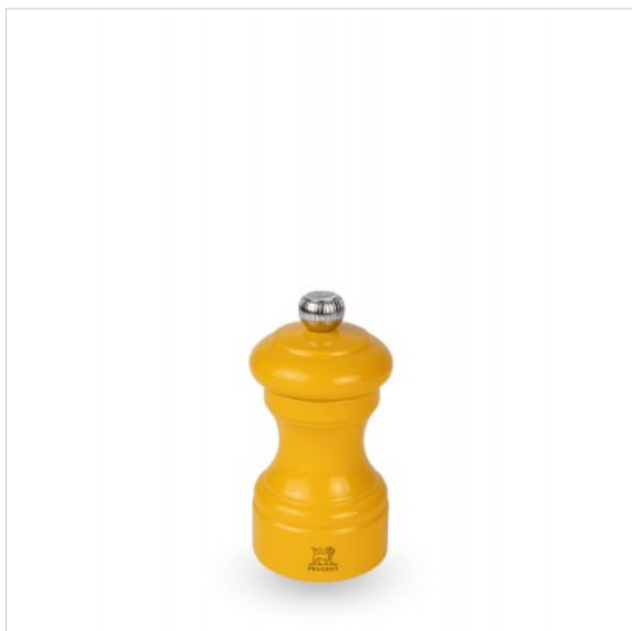

Bistro Manuele pepermolen uit gelakt hout 10 cm Saffraangeel Peugeot

Categorie:
Merk: Peugeot
Model: 42042

29,90€

OMSCHRIJVING

De kenmerkende molen Bistro van Peugeot, die in Frankrijk is vervaardigd, zal in deze warme en zonnige saffraangele kleur uw tafel verlichten.

In deze saffraangeel gelakte versie zal de pepermolen Bistro alle tafels met zijn intense kleur verlichten! Deze molen die is vervaardigd in Frankrijk uit beukenhout is uitgerust met een stalen maalwerk dat is ontworpen voor het malen van peperkorrels en met een systeem om de maalgraad eenvoudig en efficiënt in te stellen dankzij de knop. Durf gewaagde combinaties te vormen door hem te combineren met een van de andere kleuren uit de lijn Bistrorama, zoals aubergine, bosgroen...

- Vervaardigd in Frankrijk
- PEFC-hout, afkomstig uit Franse bossen
- Stralende kleur en glanzende afwerking
- Te combineren met de andere kleuren van de Bistrorama-collectie, om monochrome of tweekleurige combinaties van molens te creëren
- Zijn maalwerk heeft een levenslange garantie

SPECIFICATIE

Algemeen

Elektrisch

Fysieke kenmerken

Hoogte

10 cm

Kleur

Goud