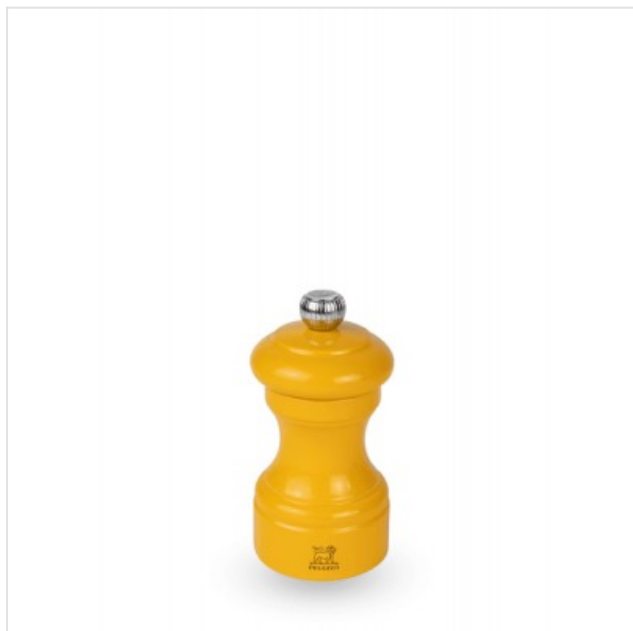

Bistro Manuele zoutmolen uit gelakt hout 10 cm Saffraangeel Peugeot

Categorie:
Merk: Peugeot
Model: 42059

29,90€

OMSCHRIJVING

Deze compacte zoutmolen Bistro verlicht alle tafels met zijn saffraangele kleur.

Met het maken van zijn eerste model tafelpepermolen in 1874 betreedt Peugeot de wereld van de tafelaankleding en tekent voor dit tijdloze model. Hij wordt nog steeds vervaardigd in Frankrijk en bestaat uit hout dat afkomstig is uit lokale bossen die duurzaam beheerd worden. Alle afwerkingen staan hem prachtig. Is deze molen voor droog zout niet perfect in deze saffraangele kleur waarmee u kunt combineren met de andere molens uit de collectie Bistrorama?

- Vervaardigd in Frankrijk
- PEFC-hout, afkomstig uit Franse bossen
- Stralende kleur en glanzende afwerking
- Te combineren met de andere kleuren van de Bistrorama-collectie, om monochrome of tweekleurige combinaties van molens te creëren
- Zijn maalwerk heeft een levenslange garantie
- Molen met 5 jaar garantie
- Om droge zoutkristallen (steenzout) te malen die maximaal 4 mm groot zijn

SPECIFICATIE

Algemeen

Elektrisch

Fysieke kenmerken

Hoogte

10 cm

Kleur

Goud