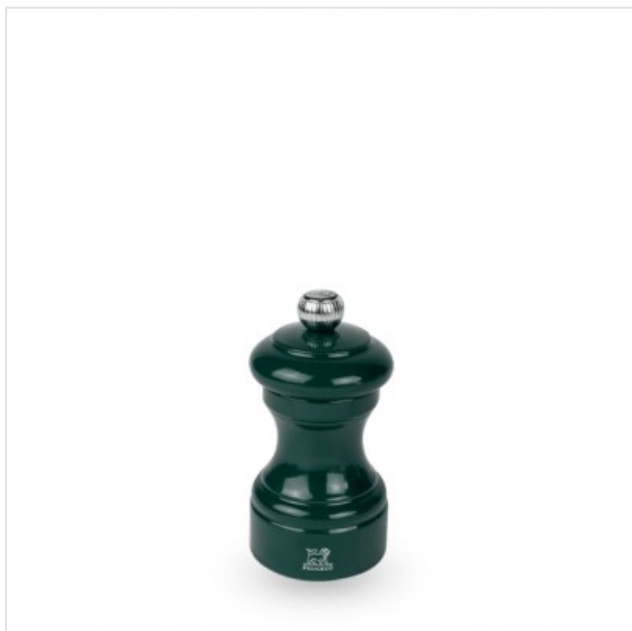

Bistro Manuele zoutmolen uit gelakt hout 10 cm Bosgroen Peugeot

Categorie:
Merk: Peugeot
Model: 42073

29,90€

OMSCHRIJVING

Geïnspireerd op een origineel ontwerp uit 1874 van Peugeot springt deze groene zoutmolen in het oog!

In zijn eentje roept de molen Bistro onmiddellijk de sfeer op van Franse cafés. Deze zoutmolen is vervaardigd in Frankrijk op basis van beukenhout dat afkomstig is uit duurzaam beheerde bossen. Het stalen maalwerk, speciaal voor het malen van droog zout, heeft een onbeperkte garantie. Met de knop kunt u eenvoudig en efficiënt de maalgraad instellen om naar keuze fijne of krokante zoutkristallen te verkrijgen.

- Vervaardigd in Frankrijk
- PEFC-hout, afkomstig uit Franse bossen
- Stralende kleur en glanzende afwerking
- Te combineren met de andere kleuren van de Bistrorama-collectie, om monochrome of tweekleurige combinaties van molens te creëren
- Zijn maalwerk heeft een levenslange garantie
- Molen met 5 jaar garantie
- Om droge zoutkristallen (steenzout) te malen die maximaal 4 mm groot zijn
- Niet gebruiken voor vochtig zeezout, zelfs niet als het gedroogd is