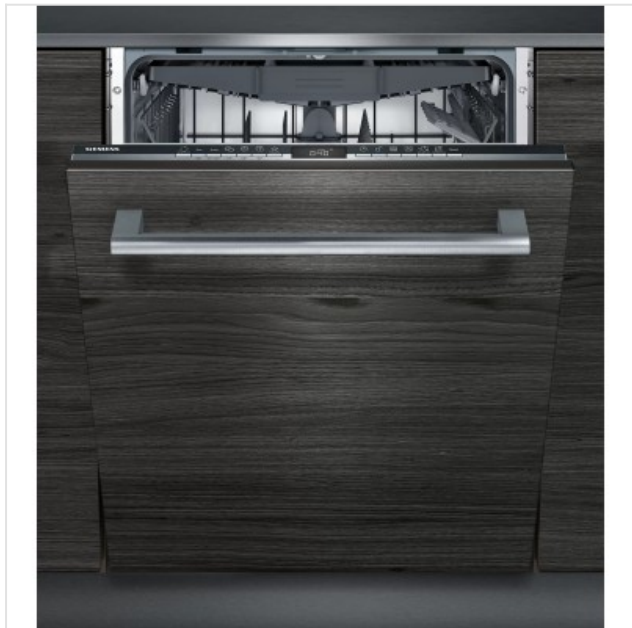

SN63HX36VE Siemens

Categorie: Vaatwasser inbouw
Merk: Siemens
Model: SN63HX36VE

959,99€

OMSCHRIJVING

Snel en slim de vaatwas doen.

Was en droog de vaat tot drie keer sneller, maar met dezelfde uitstekende resultaten. Met varioSpeed Plus kunt u de spoelturbo op elk moment inschakelen, ook als de spoelcyclus actief is. Het beste van alles is dat u varioSpeed Plus kunt activeren en bedienen met de Home Connect-app. Slim toch?

Gemakkelijk en flexibel in te ruimen: varioFlex-korven.

De bovenkorf is voorzien van drie splitsbare en inklapbare plateaus en twee rijen neerklapbare bordenpinnen. De onderkorf heeft vier rijen neerklapbare bordenpinnen. Dit biedt maximale flexibiliteit bij het inruimen. Bovendien kunt u de korven dankzij de handgrepen gemakkelijker uittrekken.

Vario-besteklade

De Vario-besteklade biedt een extra laadruimte. Dankzij het speciale ontwerp is er niet alleen ruimte voor bestek, maar ook voor pollepels, slabestek en klein serviesgoed zoals espressokopjes. En in de onderste korf is geen bestekmand meer nodig zodat daar nu ruimte is voor vaatwerk van 14 personen.