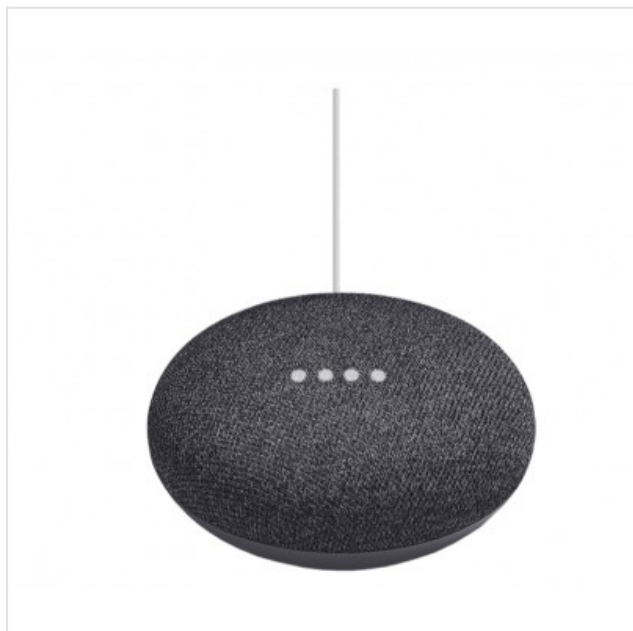

Google nest mini anthracite 2-PACK Google

Categorie:
Merk: Google
Model: NESTMINIAN2P

59,99€

OMSCHRIJVING

Ontwikkeld voor geluid.
Ontworpen voor je huis.

Een beter en krachtiger geluid.

De Google Nest Mini heeft een tweemaal krachtigere bas dan de oorspronkelijke Mini.

Gemaakt met het milieu in gedachten.

Duurzame stoffen bovenzijde gemaakt van 100% gerecyclede plastic flessen.

Verbeterde spraakherkenning.

Vraag om hulp vanaf de andere kant van de kamer.

Stream je muziek/nieuws

Doordacht ontwerp.

Hang hem aan de muur.

Met de geïntegreerde montagesteun kun je hem gemakkelijk in elke kamer plaatsen.

Regel het volume in een handomdraai.

De ledlampjes lichten op om de volumeknoppen aan te geven wanneer je ernaartoe loopt.