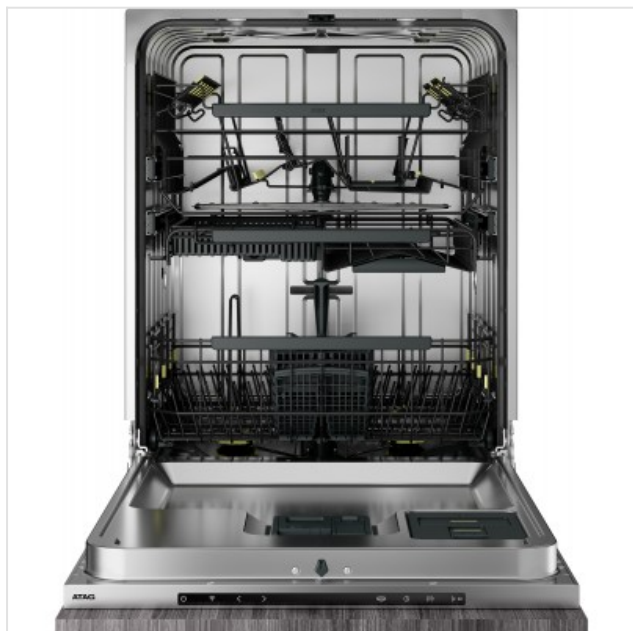

Premium Green vaatwasser XXL, 15 couverts (60 cm) VA8215SLR Atag

Categorie: Vaatwasser inbouw
Merk: Atag
Model: VA8215SLR

1.649,00€

OMSCHRIJVING

AutoDose™

Dankzij AutoDose™ hoef je nooit meer een wasblokje je vaatwasser te stoppen. De uitneembare cartridge kan gevuld worden met 500 ml vaatwasgel wat goed is voor ongeveer 30 wasbeurten. In combinatie met het automatische programma bepaalt de vaatwasser zelf hoeveel vaatwasgel er nodig is voor een perfect schoon eindresultaat. Werkt perfect in combinatie met ATAG 3-1 vaatwasgel (LD10).

Push-to-open

Het push-to-open systeem van deze ATAG Premium Green vaatwasser is ideaal voor een open minimalistische keuken waarbij de greeploze deur bijdraagt aan het design van je keuken. Met een lichte duw op het bovenste deel van deur zal de vaatwasser vanzelf openen.

Turbo Combi Drying™

Dankzij Turbo Combi Drying™ is je vaat in recordtijd droog. Het droogstelsel met ventilator verwijdert effectief vocht en opent op het juiste moment automatisch de deur van de vaatwasser om het droogproces te eindigen met behulp van droge lucht uit de keuken. Het moment van automatische deuropening wordt geregeld door een sensor die de temperatuur in de keuken meet. Indien de keuken is kouder dan normaal,