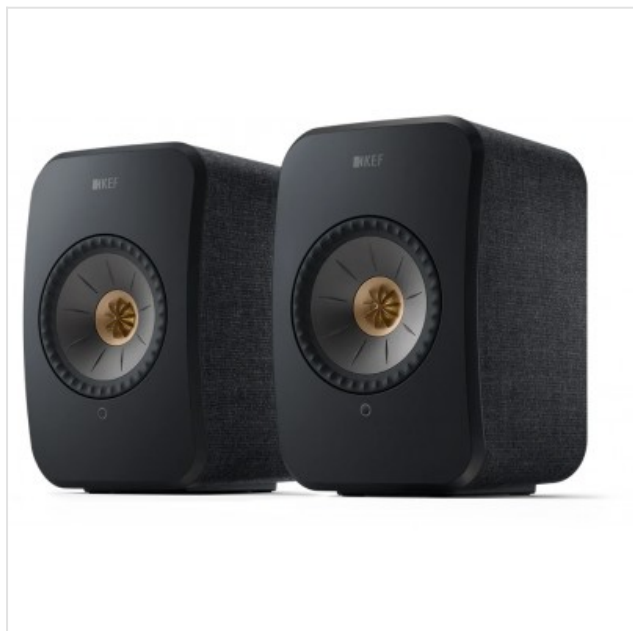

LSX II Carbon Black (Pair/System) KEF

Categorie: Luidspreker
Merk: KEF
Model: SP4041BA

1.399,00€

OMSCHRIJVING

Welkom in een wereld van hifi-geluid dat binnen handbereik ligt. Dit tweede generatie all-in-one luidsprekersysteem is verbeterd voor een nóg evenwichtiger geluid in een hogere resolutie en met een allesomvattende connectiviteit. U kunt eenvoudig alles streamen, waaronder AirPlay 2, Chromecast, Spotify en Tidal. U kunt de LSX II ook eenvoudig aansluiten op uw laptop, tv en vele andere apparaten.

SPECIFICATIE

Aansluitingen

HDMI-poort	<input checked="" type="checkbox"/>
USB-aansluiting	<input checked="" type="checkbox"/>
USB-connectortype	USB-C

Algemeen

Draadloze subwoofer	<input checked="" type="checkbox"/>
Totaal uitgangsvermogen (muziek)	200 W
Type speaker	Bluetooth speaker

Bovenstaande informatie is uitsluitend informatief/indicatief en aan wijziging onderhevig

MA	13u - 18u
DI	9u tot 18u
WOE	9u tot 18u
DO	9u tot 18u

VRIJ	9u tot 18u
ZAT	10u tot 18u
ZON	GESLOTEN

Audio		Bediening	
Frequentiebereik	49 - 47000 Hz	Afstandsbediening	
Connectiviteit		Fysieke kenmerken	
Bluetooth		Breedte	15,5 cm
Bluetooth-versie	4.2	Diepte	18 cm
Wi-Fi		Gewicht	7,2 kg
Wi-Fi-standaarden	Wi-Fi 802.11ac (Wi-Fi 5), Wi-Fi 802.11n (Wi-Fi 4), Wi-Fi 802.11b (Wi-Fi 1), Wi-Fi 802.11g (Wi-Fi 3), Wi-Fi 802.11a (Wi-Fi 2)	Hoogte	24 cm
		Kleur	Zwart
Luidsprekeropbouw		Luidsprekerprestaties	
Diameter Midrange	115 mm	Gevoeligheid	102 dB
Diameter tweeter	19 mm		
Diameter woofer	115 mm		
Ingebouwde mid-range driver			
Ingebouwde tweeter			
Ingebouwde woofer			