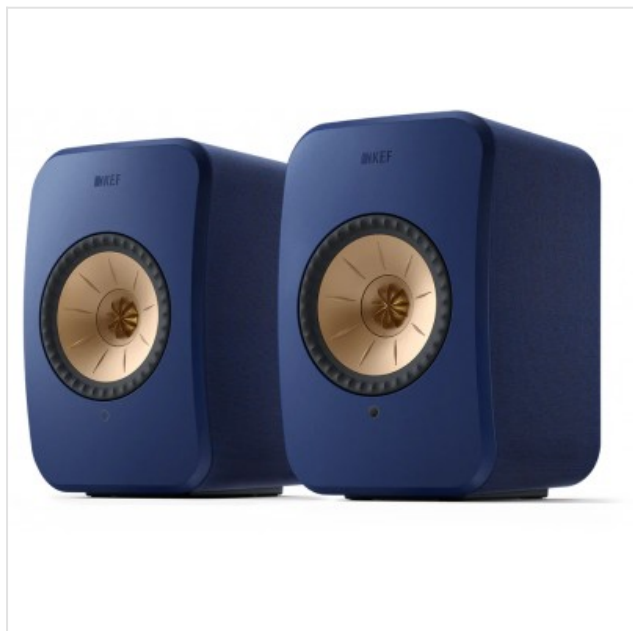

## LSX II Cobalt Blue (Pair/System) KEF

Categorie: Luidspreker  
Merk: KEF  
Model: SP4041CA

1.399,00€

### OMSCHRIJVING

Welkom in een wereld van hifi-geluid dat binnen handbereik ligt. Dit tweede generatie all-in-one luidsprekersysteem is verbeterd voor een nóg evenwichtiger geluid in een hogere resolutie en met een allesomvattende connectiviteit. U kunt eenvoudig alles streamen, waaronder AirPlay 2, Chromecast, Spotify en Tidal. U kunt de LSX II ook eenvoudig aansluiten op uw laptop, tv en vele andere apparaten.

VRIJ	9u tot 18u
ZAT	10u tot 18u
ZON	GESLOTEN

<b>Audio</b>		<b>Bediening</b>	
Frequentiebereik	49 - 47000 Hz	Afstandsbediening	
<b>Connectiviteit</b>		<b>Fysieke kenmerken</b>	
Bluetooth		Breedte	15,5 cm
Bluetooth-versie	4.2	Diepte	18 cm
Wi-Fi		Gewicht	7,2 kg
Wi-Fi-standaarden	Wi-Fi 802.11ac (Wi-Fi 5), Wi-Fi 802.11n (Wi-Fi 4), Wi-Fi 802.11b (Wi-Fi 1), Wi-Fi 802.11g (Wi-Fi 3), Wi-Fi 802.11a (Wi-Fi 2)	Hoogte	24 cm
		Kleur	Blauw
		Kleur/Stijl	Cobalt Blue
<b>Luidsprekeropbouw</b>		<b>Luidsprekerprestaties</b>	
Diameter Midrange	115 mm	Gevoeligheid	102 dB
Diameter tweeter	19 mm		
Diameter woofer	115 mm		
Ingebouwde mid-range driver			
Ingebouwde tweeter			
Ingebouwde woofer			