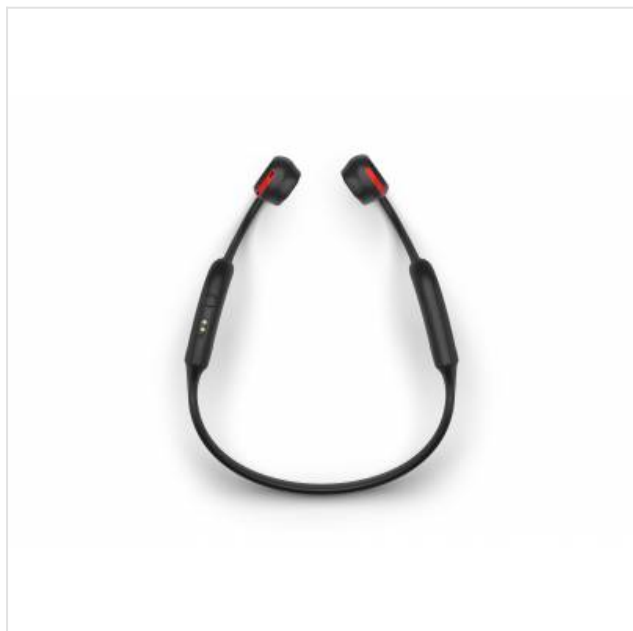

Draadloze open-ear-sporthoofdtelefoon TAA7607BK/00 Philips

Categorie: Hoofdtelefoon
Merk: Philips
Model: TAA7607BK/00

199,99€

OMSCHRIJVING

Bone conduction neckband, IP67, running

Bevrijd uw oren. Hoor alles.

- Go-serie open-ear-pasvorm
- Bone conduction
- Heldere telefoongesprekken
- LED-veiligheidslampjes

Geluid zonder oortelefoon. Open-ear ontwerp

Bone conduction-technologie brengt geluid over via de botten van uw schedel, wat betekent dat u geen oordopjes in uw oor hoeft te doen of een hoofdtelefoon hoeft te dragen die uw oor bedekt. In plaats daarvan wordt het geluid rechtstreeks van uw jukbeenderen naar het binnenoer geleid en komt uw muziek op

Altijd klaar om te gaan. IP66 stof- en waterbestendig

Gaat u in de regen op pad? De IP66-classificatie zorgt ervoor dat vuil of regen deze open-ear hoofdtelefoon niet tegenhouden en dat ze veilig en eenvoudig kunnen worden opgeladen, zelfs als ze nat zijn geworden. Veeg ze gewoon af en bevestig ze aan de magnetische oplader/houder.