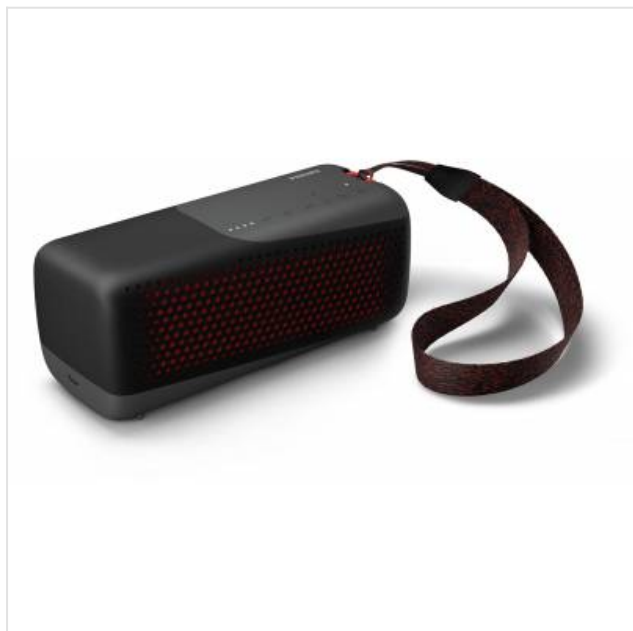

Draadloze luidspreker TAS4807B/00 Philips

Categorie: Streaming audio
Merk: Philips
Model: TAS4807B/00

99,99€

OMSCHRIJVING

Kom in beweging! De kleine luidspreker met een krachtig geluid.

Surfen. Rennen. Dansen. Boksen. Wat u ook in beweging brengt, deze waterbestendige luidspreker met funky, tweekleurig design gaat met u mee. De luidspreker heeft ondanks het compacte formaat een krachtig geluid en wordt geleverd met een draagriem waardoor de luidspreker makkelijk is mee te nemen. Laten we gaan!

- IP67-bescherming tegen stof en water
- Stevige bas
- Ingebouwde microfoon voor oproepen
- Maximaal 12 uur muziek

Kleine luidspreker. Krachtig geluid

Van parken tot campings - neem uw favoriete muziek overal mee naartoe! Deze draagbare luidspreker heeft een helder geluid en een krachtige bas dankzij de twee passieve radiatoren. Wilt u nog harder rocken? Koppel twee luidsprekers en laat het feest maar beginnen.

Wilt u blijven genieten van muziek? Deze luidspreker kan net zo lang doorgaan als u. Een volledig opgeladen luidspreker heeft tot wel 12 uur aan afspeeltijd. Meer dan genoeg voor een work-out of een feestje rond het kampvuur.

Stofdicht en waterbestendig conform IP67. Klaar om te rocken*

Van het joggen tot het strand en het zwembad: De IP67-classificatie zorgt ervoor dat deze luidspreker overal mee naartoe kan. De afneembare draagriem maakt dragen eenvoudig en dankzij het Bluetooth-bereik tot 20 m mist u geen enkel nummer. Zelfs als uw telefoon zich ver van de luidspreker bevindt.