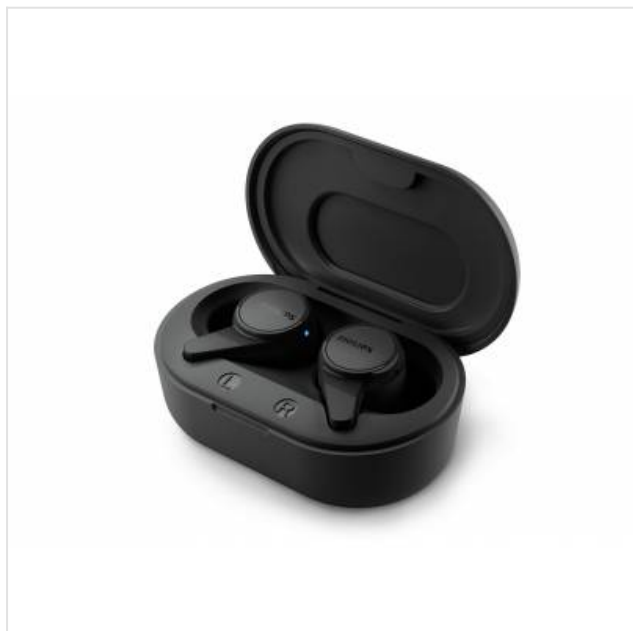

## True wireless koptelefoon TAT1207BK/00 Philips

Categorie: Hoofdtelefoon  
Merk: Philips  
Model: TAT1207BK/00

39,99€

### OMSCHRIJVING

TWS, 6mm driver, 5hrs+12hrs, USBC, IPX4,

Inpakken en wegwezen

Inpakken, verbinding maken en wegwezen! Deze fantastische volledig draadloze koptelefoon wordt geleverd met een superklein oplaadetui dat in uw zak past voor betrouwbaar en handig geluid waar u ook naartoe gaat. IPX4-zweet- en spatwaterbestendig en tot wel 18 uur afspeeltijd!

- Oordopjes met een comfortabele pasvorm
- Superklein oplaadetui
- IPX4, zweet- en waterbestendig
- Tot 18 uur afspeeltijd