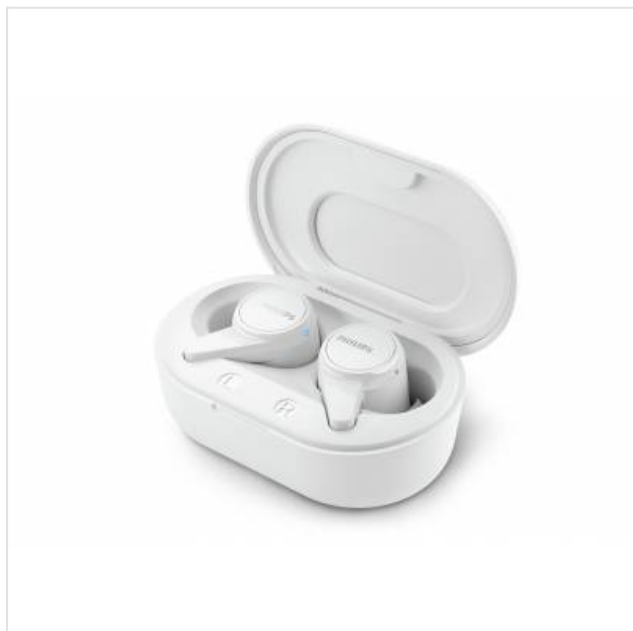

True wireless koptelefoon TAT1207WT/00 Philips

Categorie: Hoofdtelefoon
Merk: Philips
Model: TAT1207WT/00

39,99€

OMSCHRIJVING

TWS, 6mm driver, 5hrs+12hrs, USBC, IPX4,

Inpakken, verbinding maken en wegwezen! Deze fantastische volledig draadloze koptelefoon wordt geleverd met een superklein oplaadetui dat in uw zak past voor betrouwbaar en handig geluid waar u ook naartoe gaat. IPX4-zweet- en spatwaterbestendig en tot wel 18 uur afspeeltijd!

- Oordopjes met een comfortabele pasvorm
- Superklein oplaadetui
- IPX4, zweet- en waterbestendig
- Tot 18 uur afspeeltijd

Stevige, comfortabele in-ear-pasvorm

Deze comfortabele oordopjes passen goed in uw gehoorgang, waardoor een perfecte afdichting ontstaat die extern geluid vermindert. Hoor elke beat en elk woord! Geniet van echt comfort met zachte, verwisselbare siliconen oordopjes in drie maten.

Deze superkleine etui geeft u echt vermogen in een klein formaat. Als de koptelefoon volledig is opgeladen, hebt u 6 uur afspeeltijd en een volledig opgeladen etui voegt nog eens 12 uur toe. Voor een snelle boost laadt u uw hoofdtelefoon 15 minuten op voor een extra uur!

IPX4, zweet- en waterbestendig

Met een IPX4-classificatie en krachtige drivers van 6 mm kunt u onder alle weersomstandigheden genieten van geweldig geluid! De koptelefoons zijn volledig spatwaterbestendig, u hoeft zich dus geen zorgen te maken over een beetje zweet of regen.