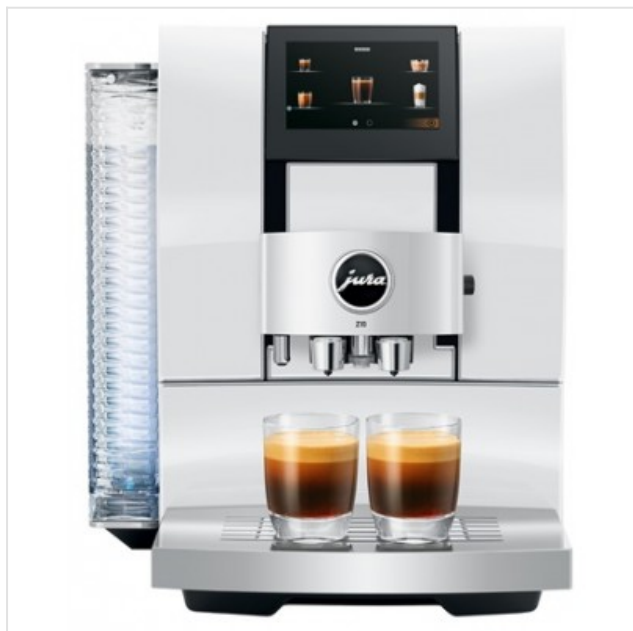

Z10 Diamond White EA Jura

Categorie: Espresso
Merk: Jura
Model: 15410

2.499,00€

OMSCHRIJVING

Wereldprimeur: De baanbrekende Z10 met P.R.G. voor warme en Cold-Brew-koffiespecialiteiten

De nieuwe Product Recognising Grinder (P.R.G.) Om optimaal maalgoed voor elke afzonderlijke specialiteit te garanderen hebben de ingenieurs van JURA de Product Recognising Grinder (P.R.G.) ontwikkeld. Via de elektronische besturing stelt de precisiemolen zichzelf binnen fracties van seconden individueel in op de vooraf gedefinieerde maalgraad - veel sneller en vaker dan met de hand mogelijk zou zijn. Het spectrum ervan loopt uiteen van zeer fijn voor korte klassiekers tot zeer grof voor extra lange specialiteiten. Daarover hoeft de fijnproever zich echter helemaal het hoofd niet te breken, want de instelling vindt bij elke bereiding volledig automatisch plaats en kan desgewenst dankzij de Aroma Selection vóór elke bereiding nog individueel worden gekozen.

Cold Brew - extreem fris Dankzij het Cold Extraction Process bereidt de Z10 echte Cold-Brew-specialiteiten. Terwijl veel conventionele koude koffiedranken meestal bestaan uit heet bereide koffie die is afgekoeld, vindt de extractie bij de Z10 plaats met koud water, pulserend, onder hoge druk en met meer grover gemalen koffie. Het resultaat in het kopje is een natuurlijke, energiegevende frisdrank waarin de

Zetgroep generatie 8 De zetgroep is het hart van elke volautomaat. Voor de Z10 heeft JURA de achtste generatie zetgroepen geconstrueerd. Met zijn unieke 3D-bereidingstechnologie zorgt deze ervoor dat op meerdere niveaus gelijkmatig water door de koffiempoeder stroomt. Hierdoor wordt het maximale uit het aroma gehaald; bij warme specialiteiten even goed als bij de Cold Brew.

SPECIFICATIE

Algemeen

Inhoud waterreservoir	2,4 Liter
Pompdruk	15 bar
Soort koffie	Gemalen koffie, Koffiebonen
Type espressomachine	Volautomatisch

Fysieke kenmerken

Kleur	Wit
Kleur/Stijl	Diamond White

Koffie