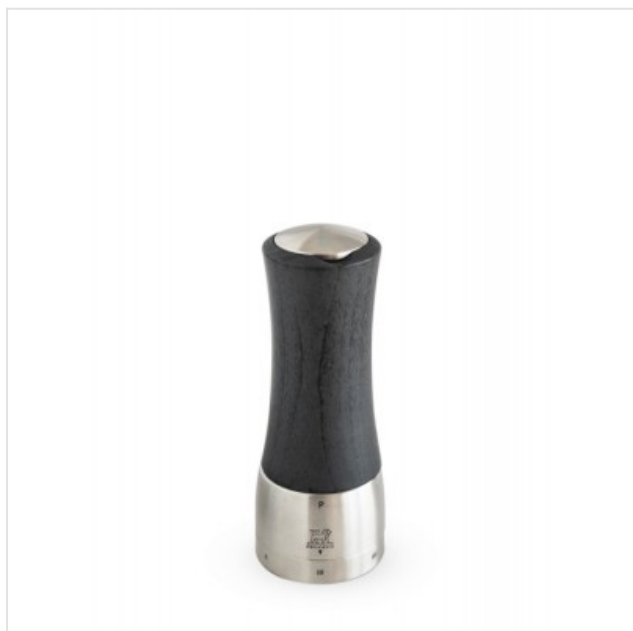

Madras Manuele pepermolen uit hout en inox u'Select grafiet 16cm Peugeot

Categorie:
Merk: Peugeot
Model: 39462

72,90€

OMSCHRIJVING

Manuele pepermolen uit hout en inox, u'Select, collectie grafiet, 16 cm

De pepermolen Madras van 16 cm in zijn nieuwe, zeer hedendaagse antracietgrijze kleur zorgt tot in de perfectie voor de chique combinatie van gebeitst hout en inox. Stijl en innovatie zijn de kenmerken van deze uiterst hedendaagse pepermolen u'Select.

VRIJ 9u tot 18u
ZAT 10u tot 18u
ZON GESLOTEN

Fysieke kenmerken

Hoogte	16 cm
Houtsoort	PEFC
Kleur/Stijl	Grafiet
Materiaal	HOUT, roestvast staal

Bovenstaande informatie is uitsluitend informatief/indicatief en aan wijziging onderhevig