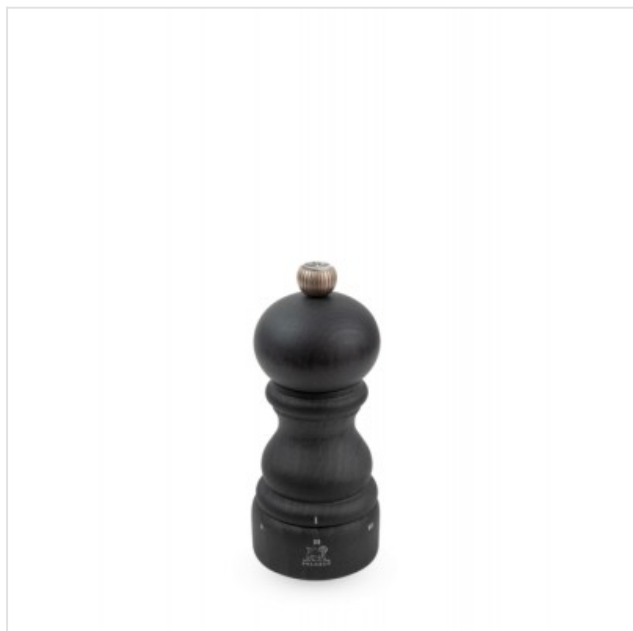

Paris u'Select Manuele zoutmolen uit hout grafiet 12cm Peugeot

Categorie:
Merk: Peugeot
Model: 42202

36,90€

OMSCHRIJVING

Manuele zoutmolen uit hout, collectie grafiet, u'Select, 12 cm

De zoutmolen Paris Graphite u'Select van 12 cm, de ideale metgezel om de juiste hoeveelheid zout toe te voegen aan uw dagelijkse recepten, geeft uw tafel een uiterst eigentijdse look.

VRIJ 9u tot 18u
ZAT 10u tot 18u
ZON GESLOTEN

Fysieke kenmerken

Hoogte	12 cm
Houtsoort	PEFC
Kleur/Stijl	Grafiet
Materiaal	HOUT

Bovenstaande informatie is uitsluitend informatief/indicatief en aan wijziging onderhevig