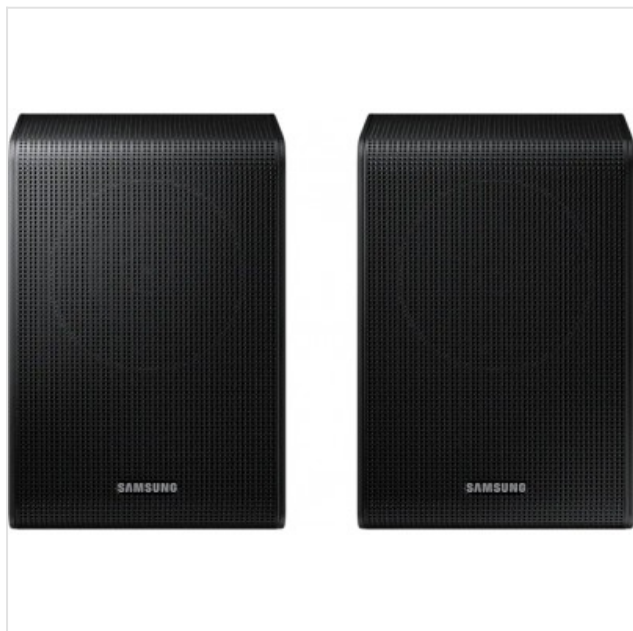

SWA-9200S/XN Samsung

Categorie: Soundbar
Merk: Samsung
Model: SWA-9200S/XN

199,99€

OMSCHRIJVING

Sluit je soundbar aan op de Wireless Rear Speaker Kit voor een meeslepende muziekervaring. De rear speaker kit SWA-9200S is draadloos en wordt zonder extra modules aangesloten op je soundbar. Het enige wat u hoeft te doen is de stekker in het stopcontact te steken om te genieten van verbluffend geluid.

De SWA-9200S Rear Speaker Kit is een optimale keuze voor een realistische surround sound-ervaring. De twee achterspeakers sturen het geluid in meerdere richtingen - naar boven en naar voren. Zodra je de Wireless Rear Speaker Kit en je soundbar aansluit, hoor je multidimensionaal geluid met Dolby Atmos & DTS:X waar je helemaal in opgaat.

VRIJ 9u tot 18u
ZAT 10u tot 18u
ZON GESLOTEN

Type speaker Boekenplank (totaal)

Fysieke kenmerken

Breedte	105 mm
Diepte	109 mm
Gewicht	1700 g
Hoogte	152,8 mm
Kleur	Zwart

Bovenstaande informatie is uitsluitend informatief/indicatief en aan wijziging onderhevig