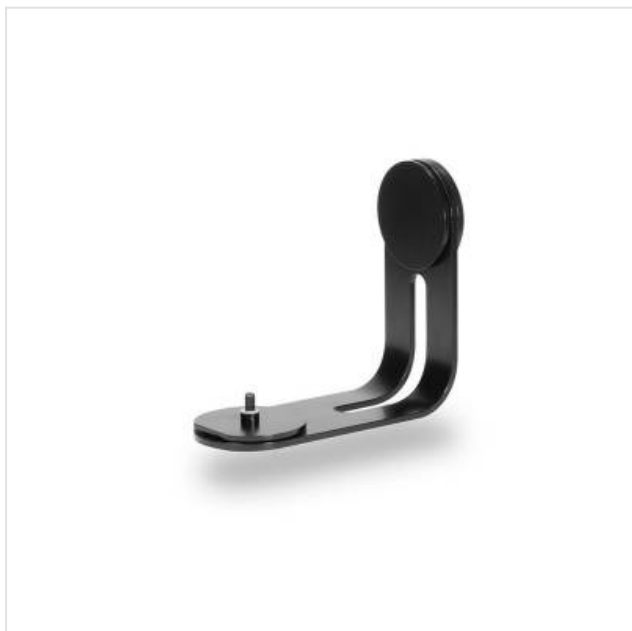

PULSE M Wandmontagebeugel Zwart WM230 Bluesound

Categorie: Luidsprekersteun
Merk: Bluesound
Model: 511919

0 7 8 6 3 5 7 0 0 2 0 9 5

0 786357 002095 >

89,00€

OMSCHRIJVING

Bevestig de PULSE M eenvoudig aan uw muur met de WM230 Muurbevestiging en positioneer de luidspreker naar wens. De WM230 is gemaakt van hoogwaardige materialen die perfect bij de PULSE M passen en maakt gebruik van een draaibaar ontwerp waarmee u de luidspreker in een optimale hoek kunt draaien en vergrendelen voor een betere geluidskwaliteit. Zelfs na montage is het kabelbeheer met de WM230 eenvoudig met vrije en gemakkelijke toegang tot elke aansluiting die u nodig hebt.

- Op maat gemaakt voor de Bluesound PULSE M luidspreker.
- Sleufgaten voor flexibele en precieze plaatsing
- Geeft toegang tot alle kabelverbindingen.
- Biedt 180-graden totale zwenkcontrole
- Verkrijgbaar in zwart en wit, passend bij de PULSE M.

Algemeen

Maximaal gewicht	0,64 kg
Type	Wandsteun
luidsprekersteun	

Ergonomie

Draaibaar	optional
Draaihoek	180 graden

Fysieke kenmerken

Breedte	151 mm
Diepte	137 mm
Hoogte	60 mm
Kleur	Zwart

Bovenstaande informatie is uitsluitend informatief/indicatief en aan wijziging onderhevig