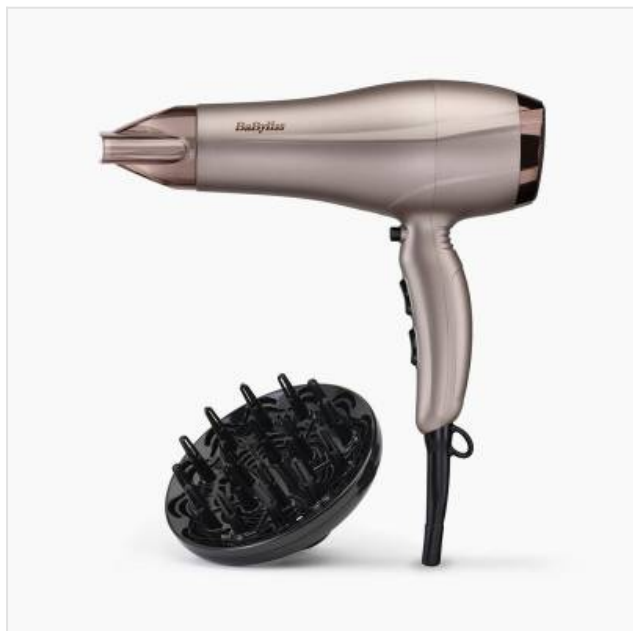

Smooth Dy 2100 Haardroger 5790PE Espresso Babylics

Categorie: Haardroger
Merk: Babylics
Model: 5790PE

44,99€

OMSCHRIJVING

Ontwikkeld om prachtige resultaten te geven, de lichtgewicht 2100W Smooth Dry Föhn is voorzien van geavanceerde luchtstroom technologie voor supersnel drogen en ionische technologie voor pluisvrij, glanzend haar.

SPECIFICATIE

Accessoires

Smalle blaasmond

Filtering

Afneembare filter

Algemeen

Aantal snelheden 2

Funcities

Fysieke kenmerken

Kleur	Roze
Kleur/Stijl	Espresso

Programma's

Koude lucht	
-------------	---

Gebruiksgemak

Aantal temperatuurstanden	3
Snoerlengte	2,2 m

Stroom

Vermogen	2100 W
----------	--------