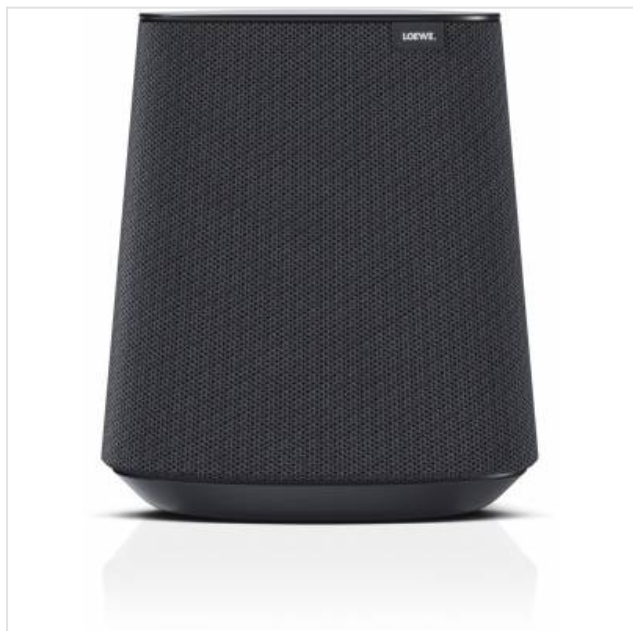

klang mr1 basalt grey Loewe

Categorie: Luidspreker
Merk: Loewe
Model: 60604D11

~~389,99€~~

299,00€

OMSCHRIJVING

Met het nieuwe multiroom-platform Klang mr heeft Loewe een veelbelovend, flexibel geluidssysteem gecreëerd dat garant staat voor een thuisbioscoopgevoel en meeslepend geluid. Om perfect te combineren met de Loewe klang bar5 mr en de sub5 subwoofer tot een 5.1.2-systeem, biedt de klang mr je meer mogelijkheden. Geselecteerde materialen ronden het uitstekende design af

Het multiroom-platform van de klang mr-familie is gebaseerd op DTS Play-Fi en ondersteunt Apple en Google Home, dus je hebt toegang tot verschillende streamingdiensten zoals Spotify, Amazon Music, Tidal of interradio. Dankzij het draadloze meerkanaals systeem kan een groot aantal speakers in een netwerk worden aangesloten en over meerdere kamers worden verdeeld. Naast de uitstekende aansluitmogelijkheden van het Loewe klang mr multiroom-systeem is het sonore, warme Loewe-geluid bijzonder authentiek.

Kristalheldere hoge tonen, sterke bas en geaccentueerde middentonen maken het plaatje compleet. Hoogwaardige geselecteerde materialen onderstrepen de elegante uitstraling en het unieke design van de multiroom speakers. De zachte vormtaal en de speciaal door Loewe ontwikkelde akoestische stof spreken voor zich.

Multichannel.

Klang mr is uitgerust met WDAL 2.0 om samen te werken als een draadloze satellietluidspreker met lage latentie om het geluidsbeeld te vergroten.

Elegant.

Het design is stijlvol en gezellig. Het glass panel bovenaan met geïntegreerde touch-functionaliteit en verlichte status-LED is een hommage aan het Loewe-oog. De body is bekleed met onze premium akoestische stof en past perfect in uw leefomgeving.