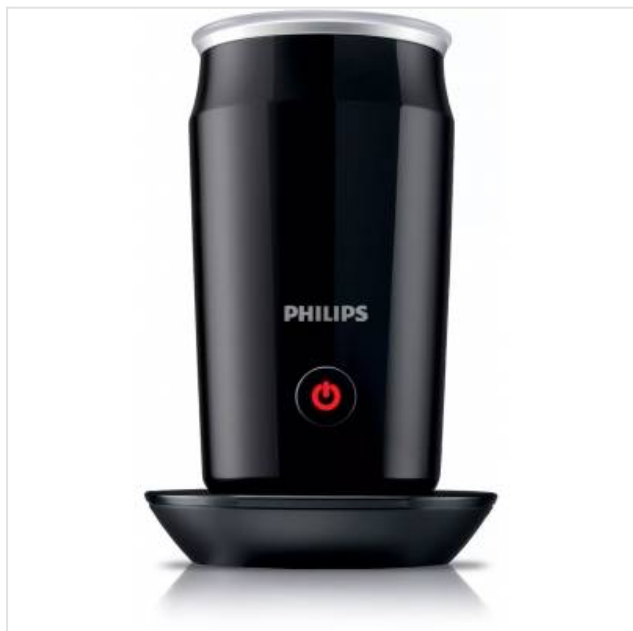

## Milk Twister Melkopschuimer CA6500/63 Philips

Categorie: Melkopschuimer  
elektrisch  
Merk: Philips  
Model: ca6500/63

72,99€

### OMSCHRIJVING

De Philips-melkopschuimer is voorzien van een innovatieve garde. Zo geniet u thuis van allerlei warme en koude koffie- en melkrecepten, afgemaakt met heerlijk luchtig melkschuim

#### **Multifunctioneel: allerlei koffie- en melkdranken**

Niet alleen voor allerlei heerlijke warme en koude koffierecepten zoals cappuccino en latte, maar ook voor heerlijke melkdranken zoals melkthee.