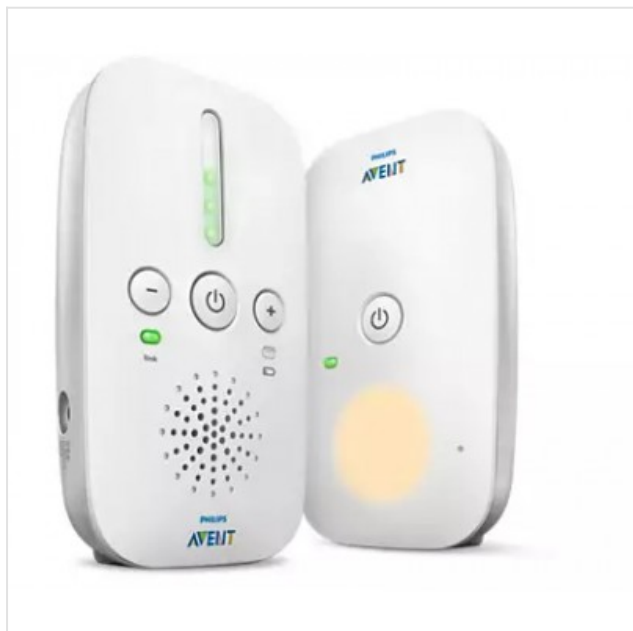

## SCD502/26 Philips

Categorie:  
Merk: Philips  
Model: SCD502/26

8 7 1 0 1 0 3 8 3 9 5 4 5

8 710103 839545 >

69,99€

### OMSCHRIJVING

Onze DECT-babyfoon geeft je volledige gemoedsrust. Alle essentiële functies van een babyfoon zijn aanwezig. Dit model heeft de betrouwbaarste verbinding, met glashelder geluid en een geruststellend nachtlampje, voor jou en je baby.

<b>VRIJ</b>	9u tot 18u
<b>ZAT</b>	10u tot 18u
<b>ZON</b>	GESLOTEN

De unieke slimme ECO-modus minimaliseert automatisch het zendvermogen en vergroot de batterijlevensduur. Hoe dichterbij je baby bent, des te minder vermogen er nodig is voor een perfecte verbinding (niet verkrijgbaar in de VS en Canada).

### **Altijd op de hoogte wanneer de monitor binnen bereik en aangesloten is**

De ouderunit waarschuwt je als je monitor buiten bereik is of wanneer de batterij bijna leeg is en helpt je ervoor te zorgen dat je altijd verbonden bent met je baby.